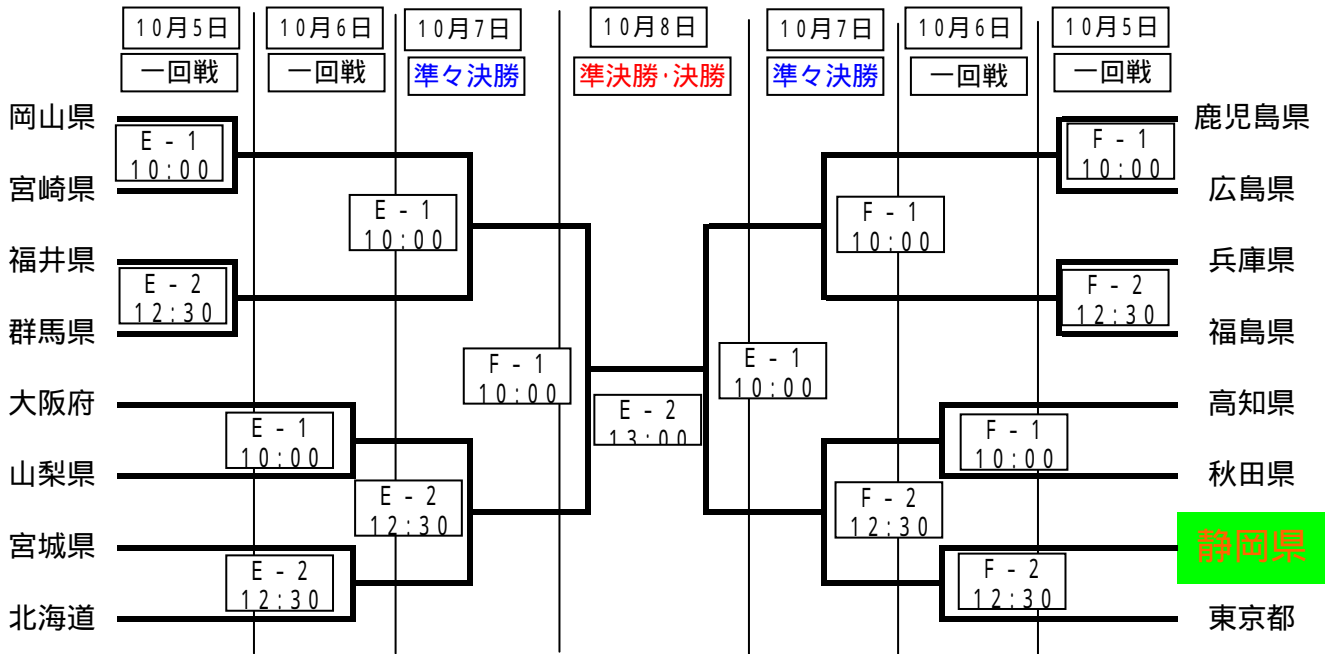

# 少年男子は東京都、少年女子は岡山県と初戦を！

## 第62回国民体育大会ソフトボール競技組み合わせ決まる

10月5日から秋田県由利本荘市で開会の第62回国民体育大会ソフトボール競技の組み合わせ抽選結果、静岡県代表の少年男子は大会2日目の第一試合で東京都、女子は大会初日第一試合で岡山県と対戦することとなった。

### 【少年男子組み合わせ】

会場

E = 由利本荘市ソフトボール場A

F = 由利本荘市ソフトボール場B

### 【少年女子組み合わせ】

会場

G = 由利本荘市由利運動公園ソフトボール場

H = 由利本荘市由利運動公園サッカー場