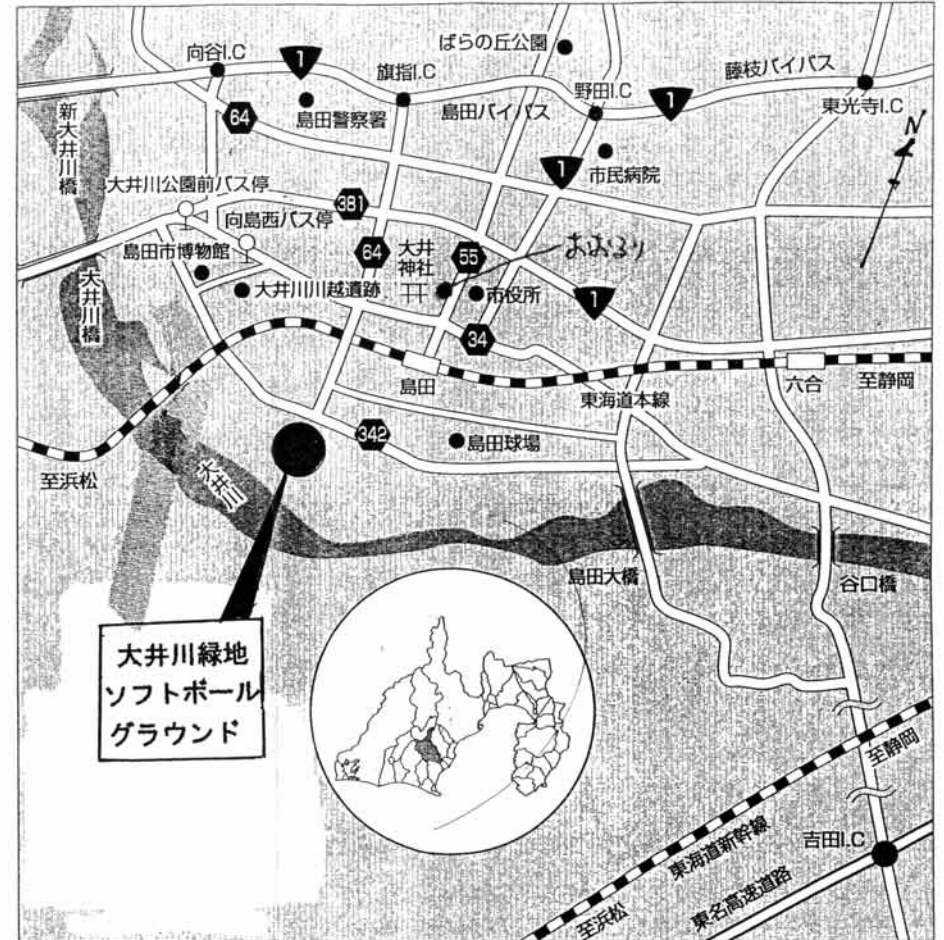

# 交通案内図

かなや大井川緑地金谷ソフトボール場

◆島田市金谷

- 東名高速道路 相良牧之原 I. Cから 車 約 20 分
- 国道1号 大代 I. Cから 車 約 6 分
- 大井川緑地ソフトボールグラウンドから 車 約 10 分

# 交通案内図

大井川緑地横井ソフトボールグラウンド

◆島田市

- 東名高速道路 吉田 I. Cから 車 約 20 分
- 国道1号 旗指 I. Cから 車 約 8 分
- かなや大井川緑地金谷ソフトボール場から 車 約 10 分