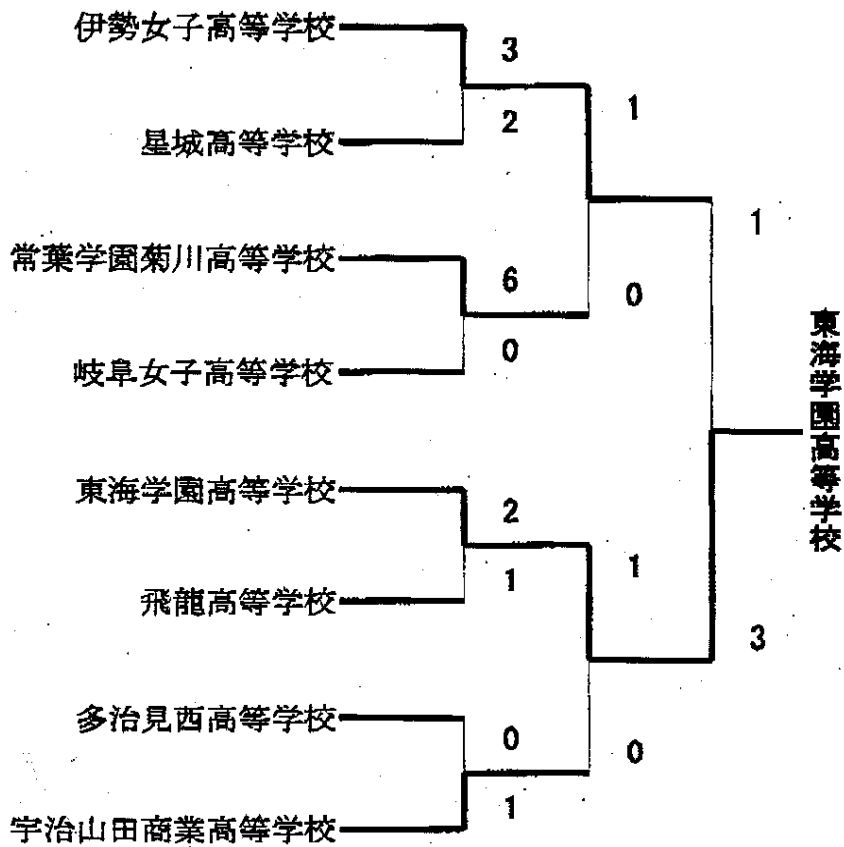

第20回 東海地域高等学校新人選手権大会 女子

平成18年11月18-19日

可児市立広陵中学校運動場

No. 都道府県

出場チーム名

- 1. 三重県
- 2. 愛知県
- 3. 静岡県
- 4. 岐阜県
- 5. 愛知県
- 6. 静岡県
- 7. 岐阜県
- 8. 三重県

(1回戦) 試合時間 1時間37分 試合日 2006/11/18 試合番号 1  
 審判員(球審) 古庄 信也 (一塁) 吉村 悦次 (二塁) 山口 孝市 (三塁) 秋山 茂登雄  
 記録員 井藤 直春