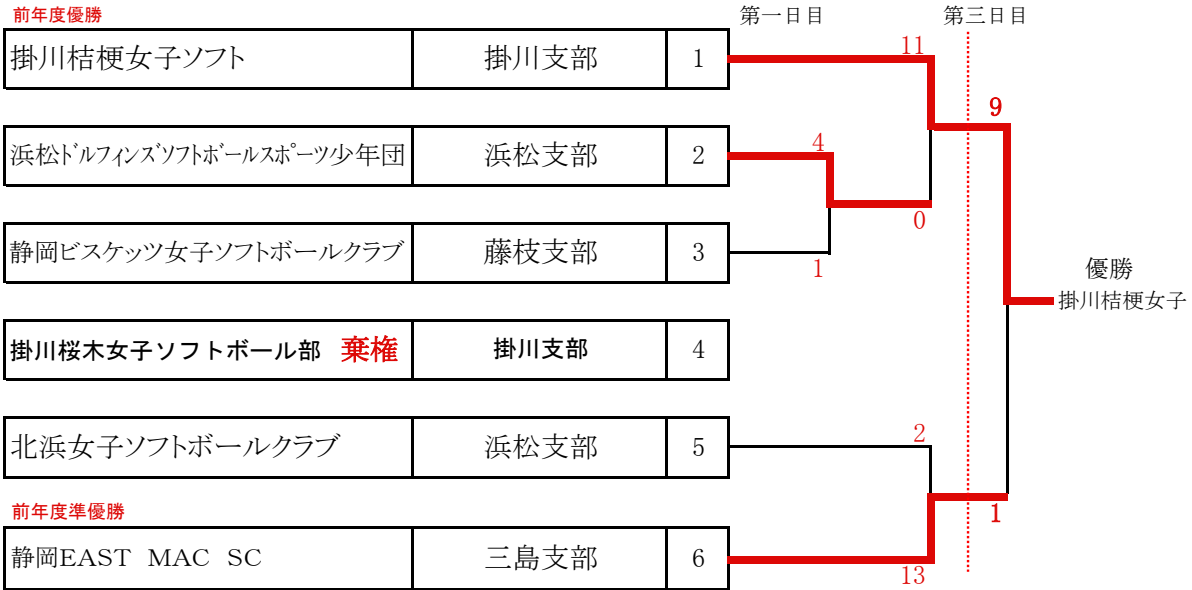

静岡甲・静岡スバルカップ争奪  
第46回静岡県スポーツ少年団ソフトボール大会

第一日目

第二日目

第二日目

第一日目

【会場】

- 天城ドーム球場
- A球場: クレー道路側
- B球場: クレー奥側
- C球場: クレーAのセンター側
- D球場: クレーBのセンター側
- E球場: 芝グラウンド
- F球場: 野球場

第一日目 第一試合: 10:20～

第二日目 第一試合: 9:30～

収録日 第一試合: 9:00～

静岡甲・静岡スバルカップ争奪  
第46回静岡県スポーツ少年団ソフトボール大会

【会場】

天城ドーム球場	1日目・・・第一試合:10:20～
A球場:クレイ道路側	
B球場:クレイ奥側	2日目・・・第一試合: 9:30～
C球場:クレイAのセンター側	
D球場:クレイBのセンター側	3日目・・・第一試合: 9:00～
E球場:芝グラウンド	
F球場:野球場	

【決勝トーナメント】第3日目

男子A・B・C・Dブロック優勝チームの決勝トーナメントの組合せは第2日目のあと抽選により決定