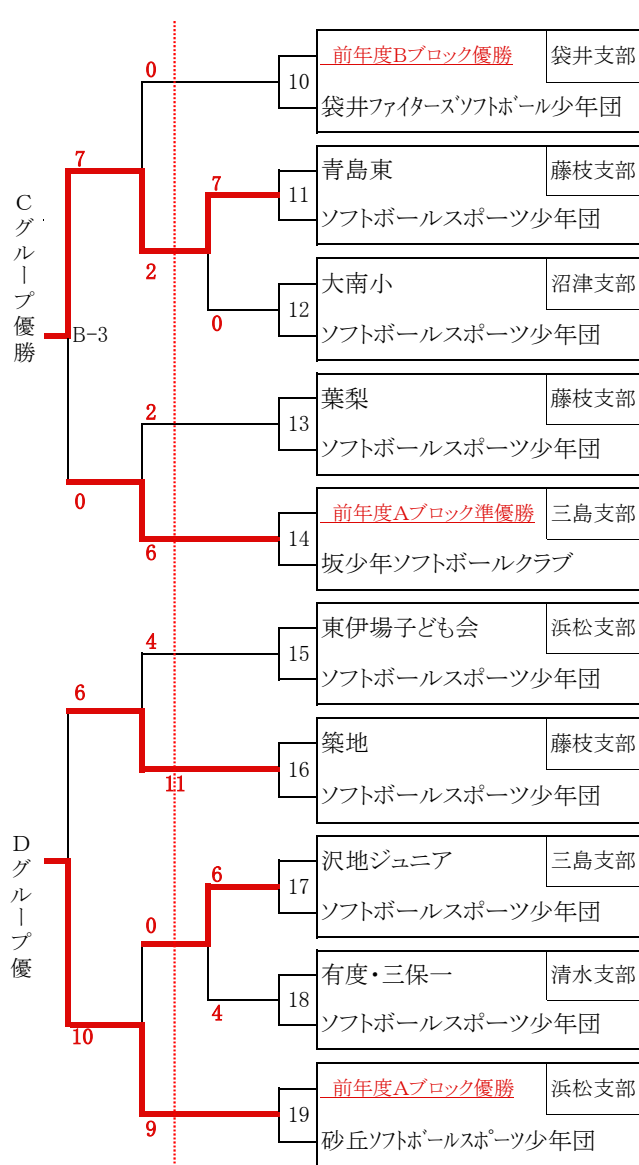

静岡甲・静岡スバルカップ争奪  
第46回静岡県スポーツ少年団ソフトボール大会

第一日目

第二日目

第二日目

第一日目

【会場】

- 天城ドーム球場
- A球場: クレー道路側
- B球場: クレー奥側
- C球場: クレーAのセンター側
- D球場: クレーBのセンター側
- E球場: 芝グラウンド
- F球場: 野球場

第一日目 第一試合: 10:20～

第二日目 第一試合: 9:30～

収録日 第一試合: 9:00～

静岡甲・静岡スバルカップ争奪  
第46回静岡県スポーツ少年団ソフトボール大会

【会場】

天城ドーム球場	1日目・・・第一試合:10:20～
A球場:クレイ道路側	
B球場:クレイ奥側	2日目・・・第一試合: 9:30～
C球場:クレイAのセンター側	
D球場:クレイBのセンター側	3日目・・・第一試合: 9:00～
E球場:芝グラウンド	
F球場:野球場	

【決勝トーナメント】第3日目

男子A・B・C・Dブロック優勝チームの決勝トーナメントの組合せは第2日目のあと抽選により決定