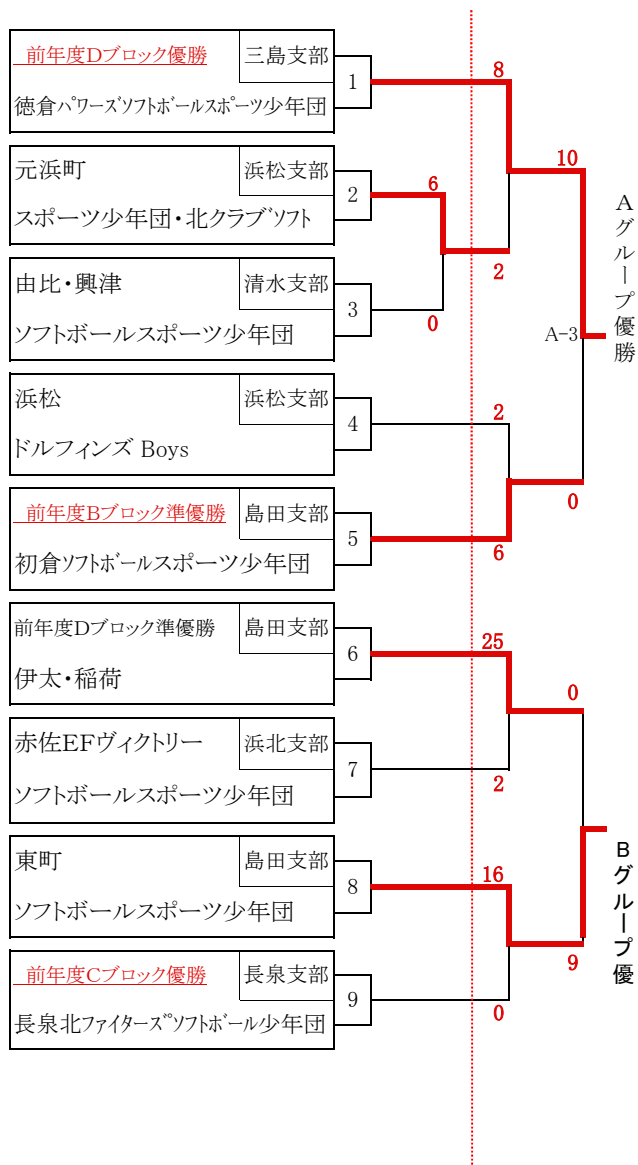

静岡甲・静岡スバルカップ争奪  
第46回静岡県スポーツ少年団ソフトボール大会

第一日目

第二日目

第二日目

第一日目

【会場】

- 天城ドーム球場
- A球場: クレー道路側
- B球場: クレー奥側
- C球場: クレーAのセンター側
- D球場: クレーBのセンター側
- E球場: 芝グラウンド
- F球場: 野球場

第一日目 第一試合: 10:20～

第二日目 第一試合: 9:30～

収録日 第一試合: 9:00～

静岡甲・静岡スバルカップ争奪  
第46回静岡県スポーツ少年団ソフトボール大会

【会場】

天城ドーム球場	1日目・・・第一試合:10:20～
A球場:クレイ道路側	
B球場:クレイ奥側	2日目・・・第一試合: 9:30～
C球場:クレイAのセンター側	
D球場:クレイBのセンター側	3日目・・・第一試合: 9:00～
E球場:芝グラウンド	
F球場:野球場	

【決勝トーナメント】第3日目

男子A・B・C・Dブロック優勝チームの決勝トーナメントの組合せは第2日目のあと抽選により決定