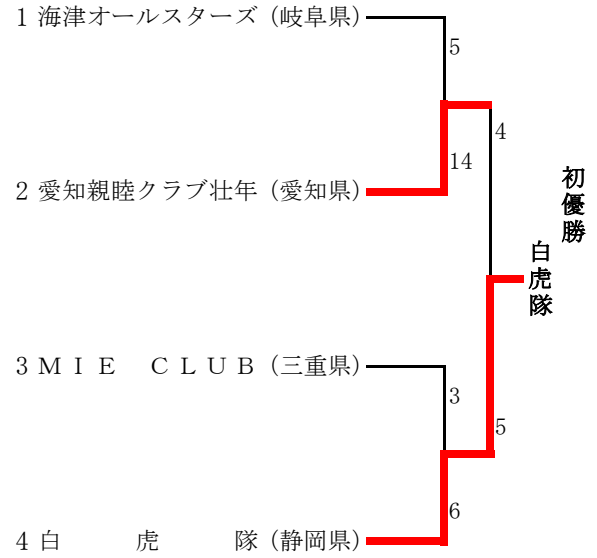

第62回東海地域教員ソフトボール選手権大会
 (兼) 第62回全日本教員ソフトボール選手権大会東海地域予選会
 期日 平成28年6月12日(日)
 会場 岐阜県可児市 可児市運動公園G A

第32回東海地域壮年ソフトボール大会
 期日 平成28年6月12日(日)
 会場 岐阜県可児市 可児市広見市民G D

第36回東海地域レディースソフトボール大会
 期日 平成28年6月12日(日)
 会場 岐阜県可児市 可児市運動公園G C

第22回東海地域シニアソフトボール大会
 期日 平成28年6月12日(日)
 会場 岐阜県可児市 可児市運動公園G B

第62回東海地域教員ソフトボール選手権大会

《記録4号》

第1日	2016年06月12日	1回戦			試合時間：01時間52分										試合番号	1	
チーム名		1	2	3	4	5	6	7	8	9	10	11	12	13	14	合計	備考
名古屋教員ソフトボールクラブ		2	0	0	2	0	0	3								7	
静岡教員ソフトボールクラブ		2	0	0	0	4	2	x								8	