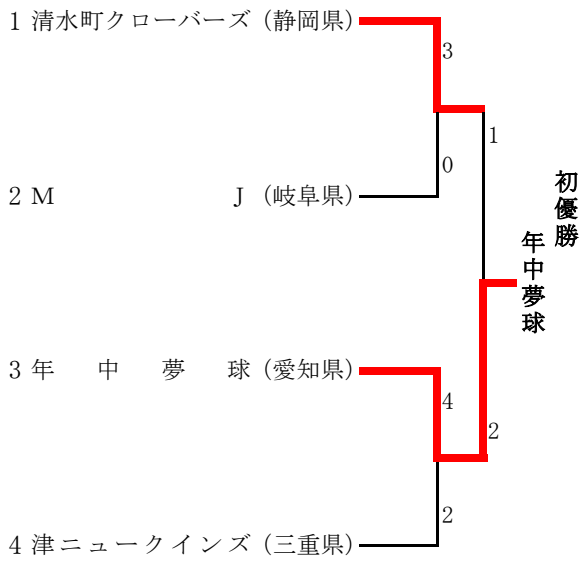

第62回東海地域教員ソフトボール選手権大会
 (兼) 第62回全日本教員ソフトボール選手権大会東海地域予選会
 期日 平成28年6月12日(日)
 会場 岐阜県可児市 可児市運動公園G A

第32回東海地域壮年ソフトボール大会
 期日 平成28年6月12日(日)
 会場 岐阜県可児市 可児市広見市民G D

第36回東海地域レディースソフトボール大会
 期日 平成28年6月12日(日)
 会場 岐阜県可児市 可児市運動公園G C

第22回東海地域シニアソフトボール大会
 期日 平成28年6月12日(日)
 会場 岐阜県可児市 可児市運動公園G B

第62回東海地域教員ソフトボール選手権大会

《記録4号》

第1日	2016年06月12日	1回戦			試合時間：01時間52分										試合番号	1	
チーム名		1	2	3	4	5	6	7	8	9	10	11	12	13	14	合計	備考
名古屋教員ソフトボールクラブ		2	0	0	2	0	0	3								7	
静岡教員ソフトボールクラブ		2	0	0	0	4	2	x								8	