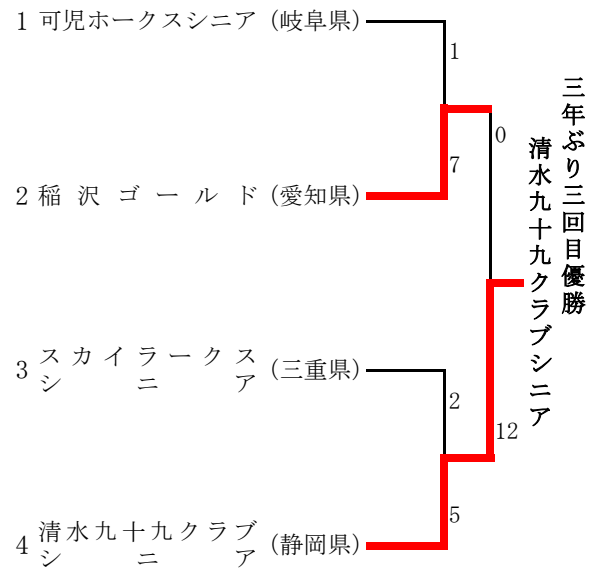

第22回東海地域シニアソフトボール大会
期日 平成28年6月12日(日)
会場 岐阜県可児市 可児市運動公園G B