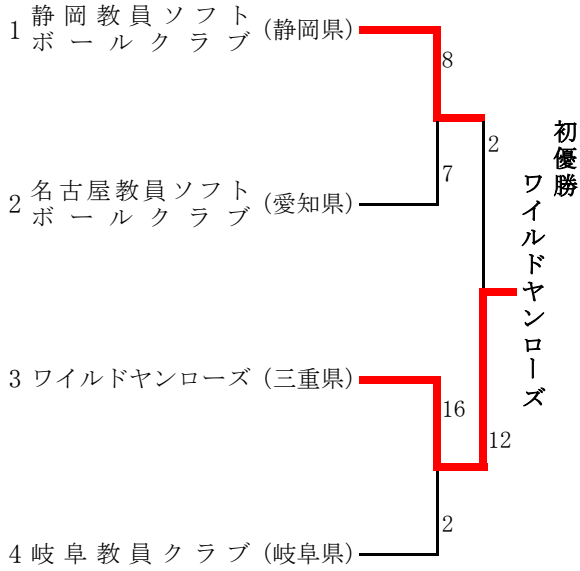

第62回東海地域教員ソフトボール選手権大会
 (兼) 第62回全日本教員ソフトボール選手権大会東海地域予選会
 期日 平成28年6月12日(日)
 会場 岐阜県可児市 可児市運動公園G A

第32回東海地域壮年ソフトボール大会
 期日 平成28年6月12日(日)
 会場 岐阜県可児市 可児市広見市民G D

第36回東海地域レディースソフトボール大会
 期日 平成28年6月12日(日)
 会場 岐阜県可児市 可児市運動公園G C

第22回東海地域シニアソフトボール大会
 期日 平成28年6月12日(日)
 会場 岐阜県可児市 可児市運動公園G B

第62回東海地域教員ソフトボール選手権大会

《記録4号》

第1日	2016年06月12日	1回戦			試合時間：01時間52分										試合番号	1	
チーム名		1	2	3	4	5	6	7	8	9	10	11	12	13	14	合計	備考
名古屋教員ソフトボールクラブ		2	0	0	2	0	0	3								7	
静岡教員ソフトボールクラブ		2	0	0	0	4	2	x								8	