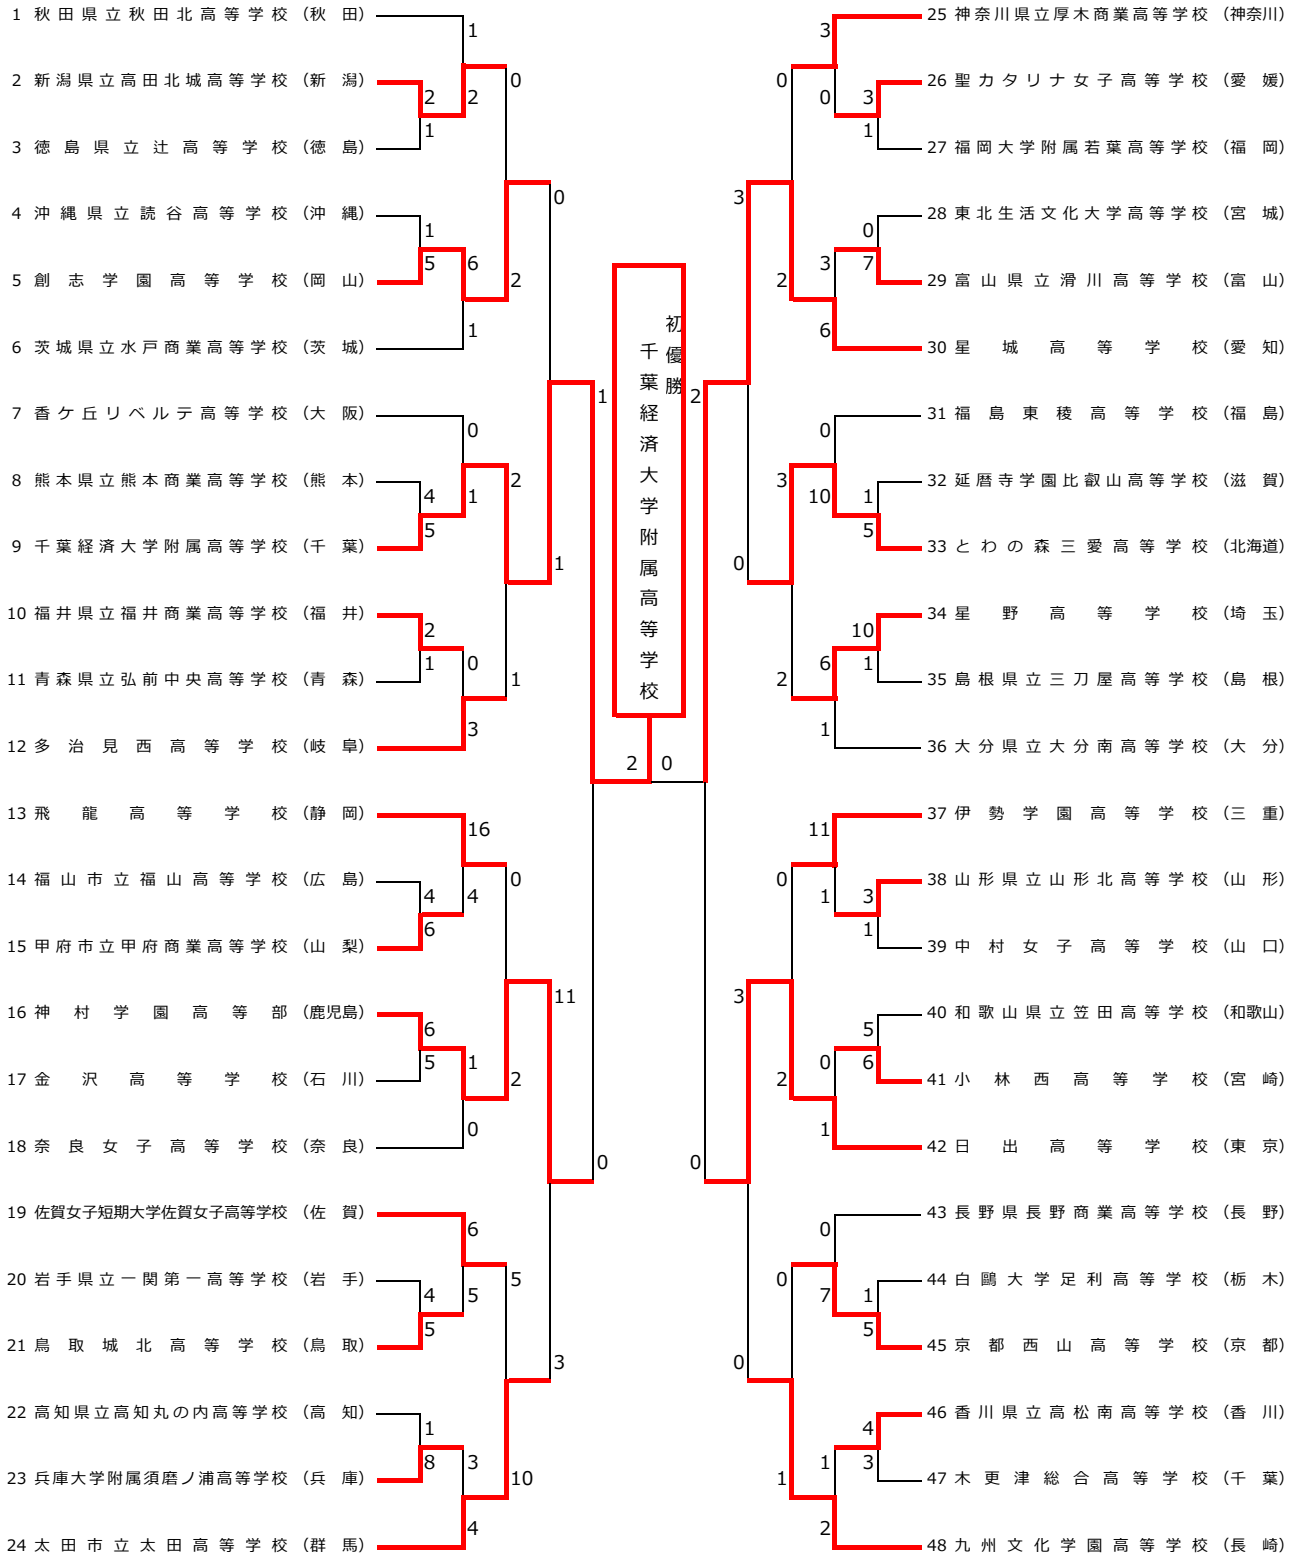

第34回 全国高等学校女子ソフトボール選抜大会

期日 平成28年3月19日(土)~22日(火)

会場 千葉県成田市ナスバ・スタジアム他

第34回全国高等学校女子ソフトボール選抜大会

《記録4号》

第2日	2016年03月20日	1回戦				試合時間：01時間55分										試合番号	1
チーム名		1	2	3	4	5	6	7	8	9	10	11	12	13	14	合計	備考
徳島県立辻高等学校		0	0	0	0	0	0	1	0							1	
新潟県立高田北城高等学校		1	0	0	0	0	0	0	1x							2	