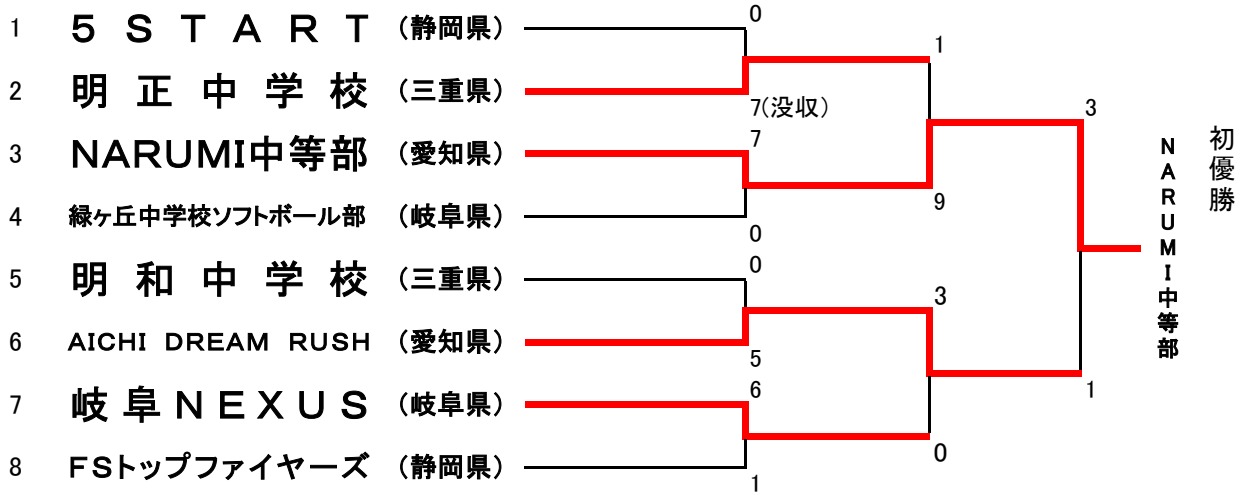

第25回東海地域小中学生ソフトボール新人大会組合せ表

期 日 平成28年3月20日(日)～21日(月)

会 場 三重県 松阪市 松阪市ソフトボール場 他

【中学生女子】

【小学生男子】

【小学生女子】