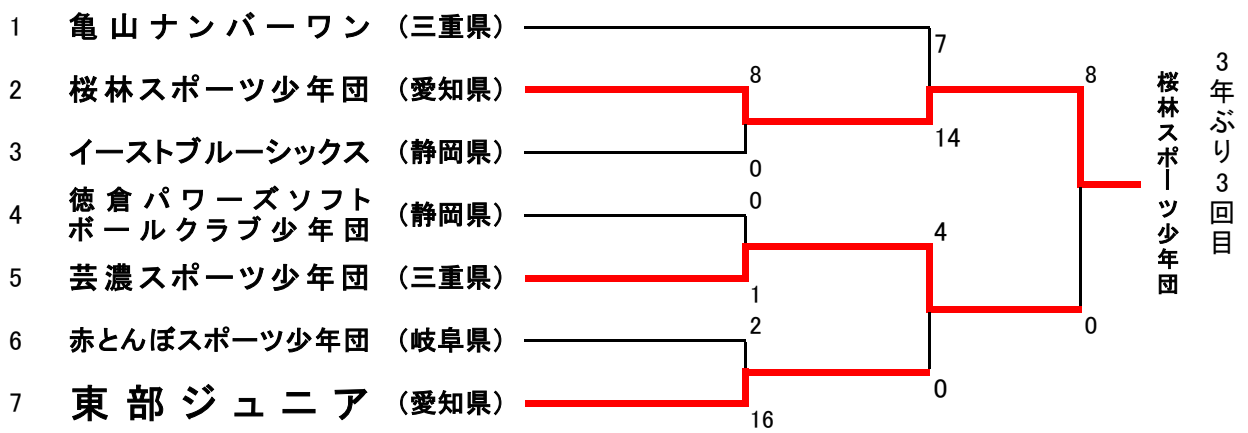

第25回東海地域小中学生ソフトボール新人大会組合せ表

期 日 平成28年3月20日(日)～21日(月)

会 場 三重県 松阪市 松阪市ソフトボール場 他

【中学生女子】

【小学生男子】

【小学生女子】