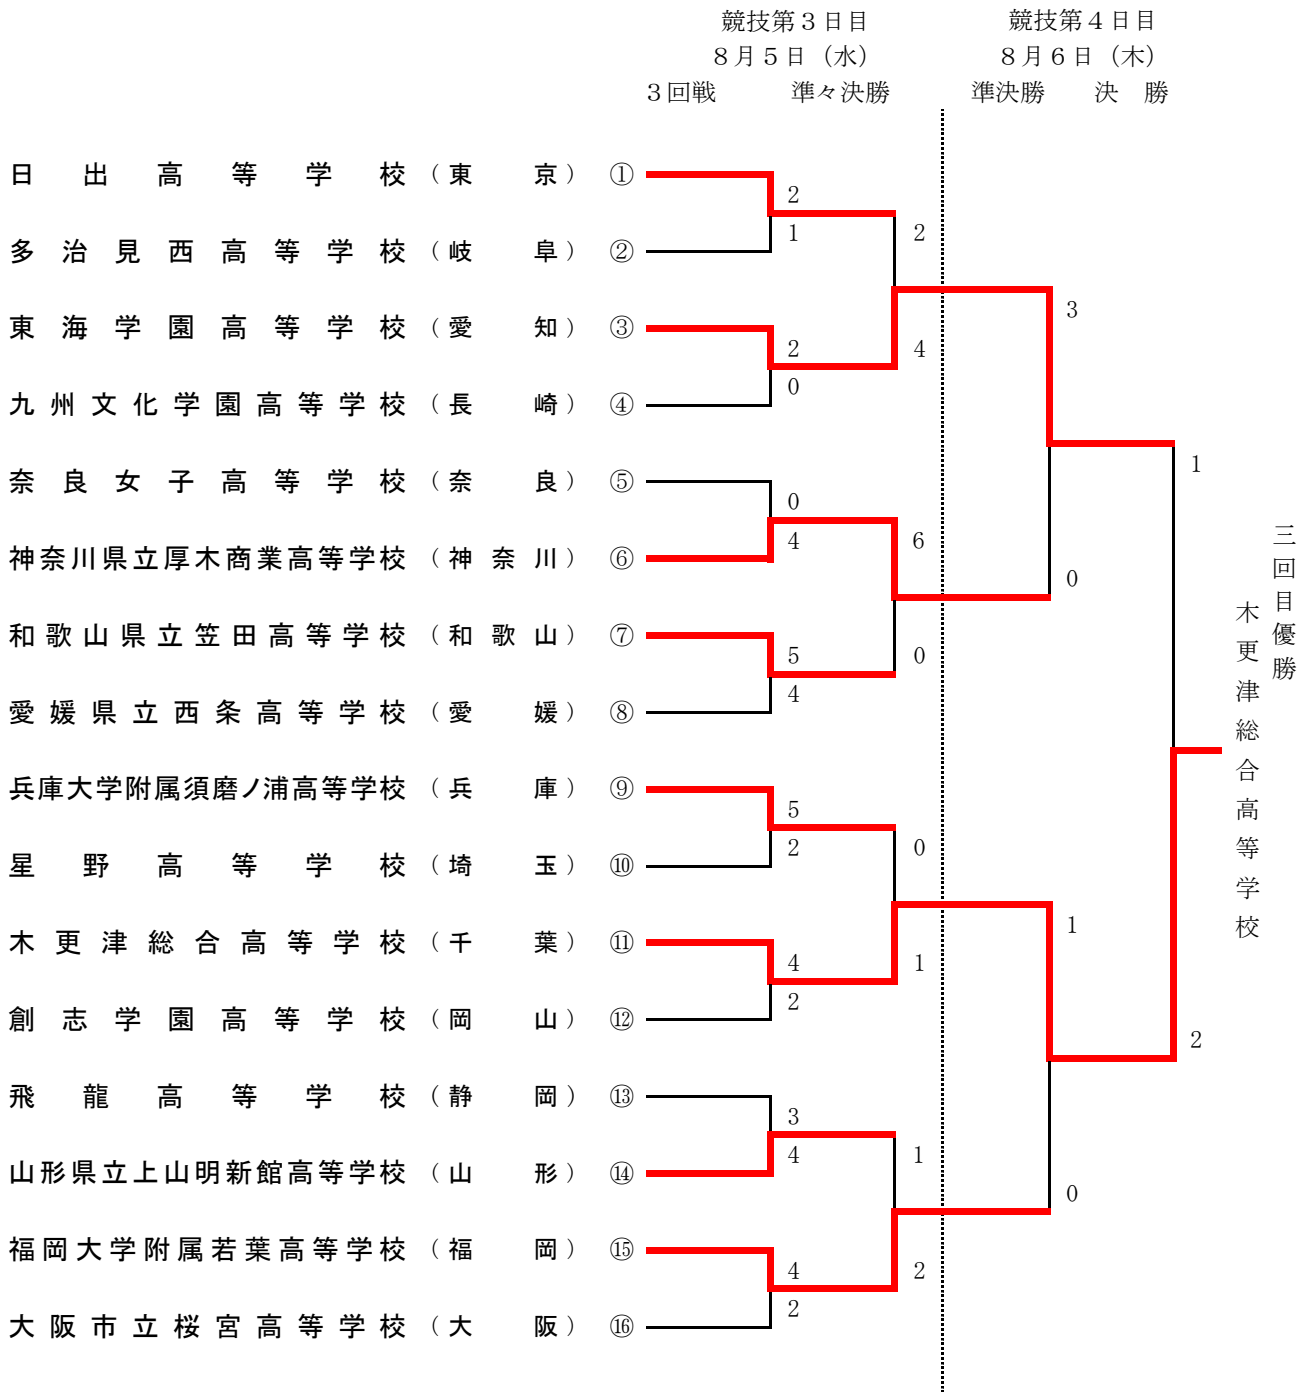

2015/8/7 8:41 現在

平成27年度全国高等学校総合体育大会ソフトボール競技
第67回全日本高等学校女子ソフトボール選手権大会
第一次抽選組み合わせ表(女子)

8月3日(月)	4日(火)	8月3日(月)
多治見西高等学校(岐阜) 1	4	25 小林西高等学校(宮崎) 0
聖和学園高等学校(宮城) 2	2	26 帝京安積高等学校(福島) 4
茨城県立水戸商業高等学校(茨城) 3	7	27 神奈川県立厚木商業高等学校(神奈川) 1
清水ヶ丘高等学校(広島) 4	0	28 滋賀短期大学附属高等学校(滋賀) 0
兵庫大学附属須磨ノ浦高等学校(兵庫) 5	1	29 創志学園高等学校(岡山) 19
佐賀女子短期大学付属佐賀女子高等学校(佐賀) 6	0	30 新潟県立高田北城高等学校(新潟) 0
長野県長野商業高等学校(長野) 7	1	31 山形県立上山明新館高等学校(山形) 10
とわの森三愛高等学校(北海道) 8	1	32 文徳高等学校(熊本) 12
福岡大学附属若葉高等学校(福岡) 9	2	33 高知県立高知丸の内高等学校(高知) 3
高崎健康福祉大学高崎高等学校(群馬) 10	1	34 滋賀県立大津商業高等学校(滋賀) 4
大阪市立桜宮高等学校(大阪) 11	8	35 飛龍高等学校(静岡) 4
徳島県立辻高等学校(徳島) 12	1	36 栃木県立大田原女子高等学校(栃木) 2
伊勢学園高等学校(三重) 13	3	37 日出高等学校(東京) 3
金沢高等学校(石川) 14	0	38 昭和学園高等学校(大分) 2
九州文化学園高等学校(長崎) 15	3	39 福井県立三国高等学校(福井) 0
鳥取城北高等学校(鳥取) 16	0	40 奈良女子高等学校(奈良) 4
秋田県立秋田北高等学校(秋田) 17	11	41 高川学園高等学校(山口) 5
星野高等学校(埼玉) 18	8	42 花巻東高等学校(岩手) 2
島根県立三刀屋高等学校(島根) 19	0	43 山梨県立塩山高等学校(山梨) 1
和歌山県立笠田高等学校(和歌山) 20	3	44 愛媛県立西条高等学校(愛媛) 5
沖縄県立読谷高等学校(沖縄) 21	1	45 京都西山高等学校(京都) 2
香川県立高松南高等学校(香川) 22	0	46 東海学園高等学校(愛知) 0
木更津総合高等学校(千葉) 23	1	47 富山県立滑川高等学校(富山) 4
弘前学院聖愛高等学校(青森) 24	1	48 神村学園高等部(鹿児島) 0

【期間】 平成27年8月3日(月)～8月6日(木)
 【会場】 A球場：守山市民球場
 B球場：守山市民スポーツ広場
 C球場：守山市民スポーツ広場
 D球場：守山市民運動公園ソフトボール場
 E球場：守山市立守山中学校 グラウンド

【時間】 第1試合 9:00
 第2試合 11:00
 第3試合 13:00
 第4試合 15:00

平成27年度全国高等学校総合体育大会 女子ソフトボール競技
 第67回全日本高等学校女子ソフトボール選手権大会
 第二次抽選組合せ表