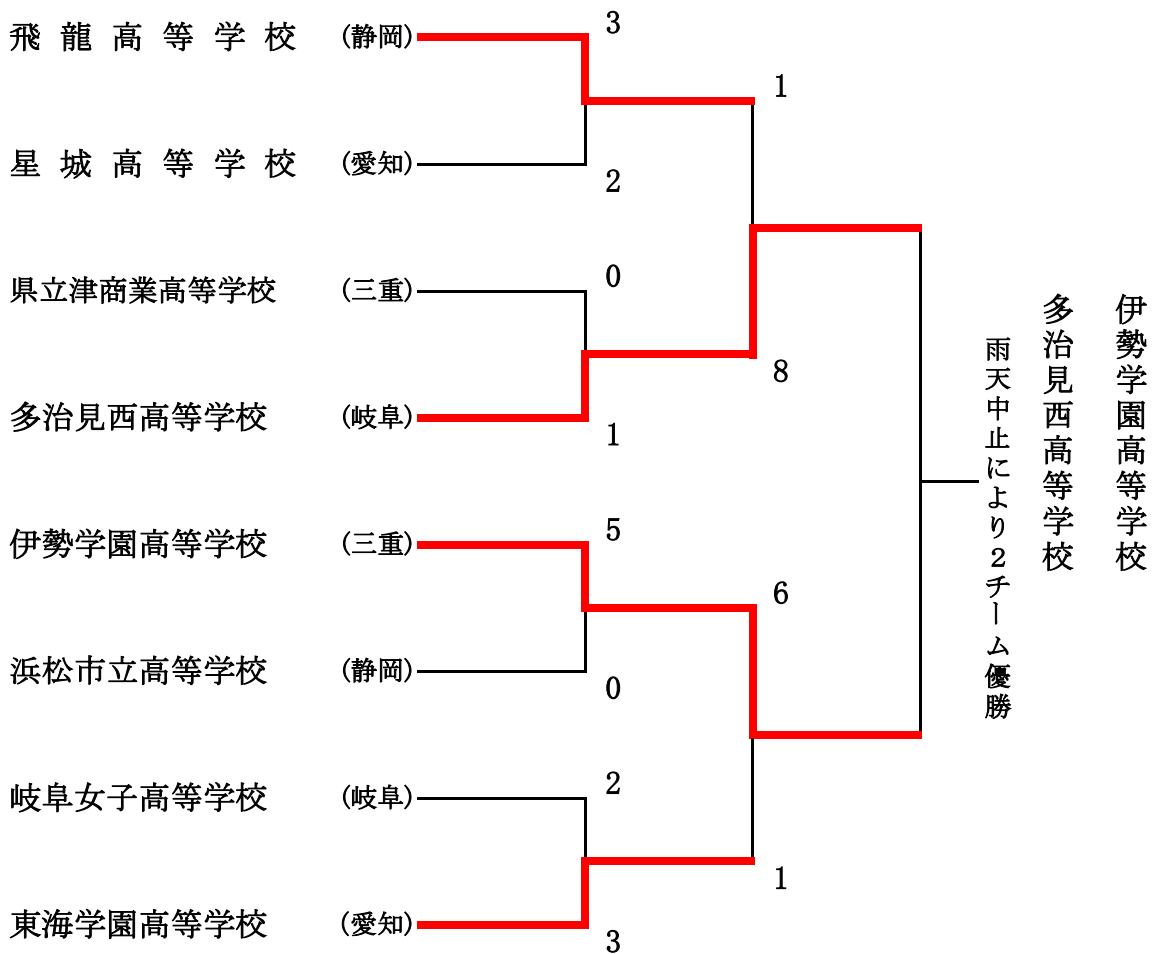

第62回東海高等学校総合体育大会 ソフトボール競技

平成27年6月20日 21日
静岡県榛原郡吉田町大井川河川敷高島スポーツ広場

[男子の部]

[女子の部]