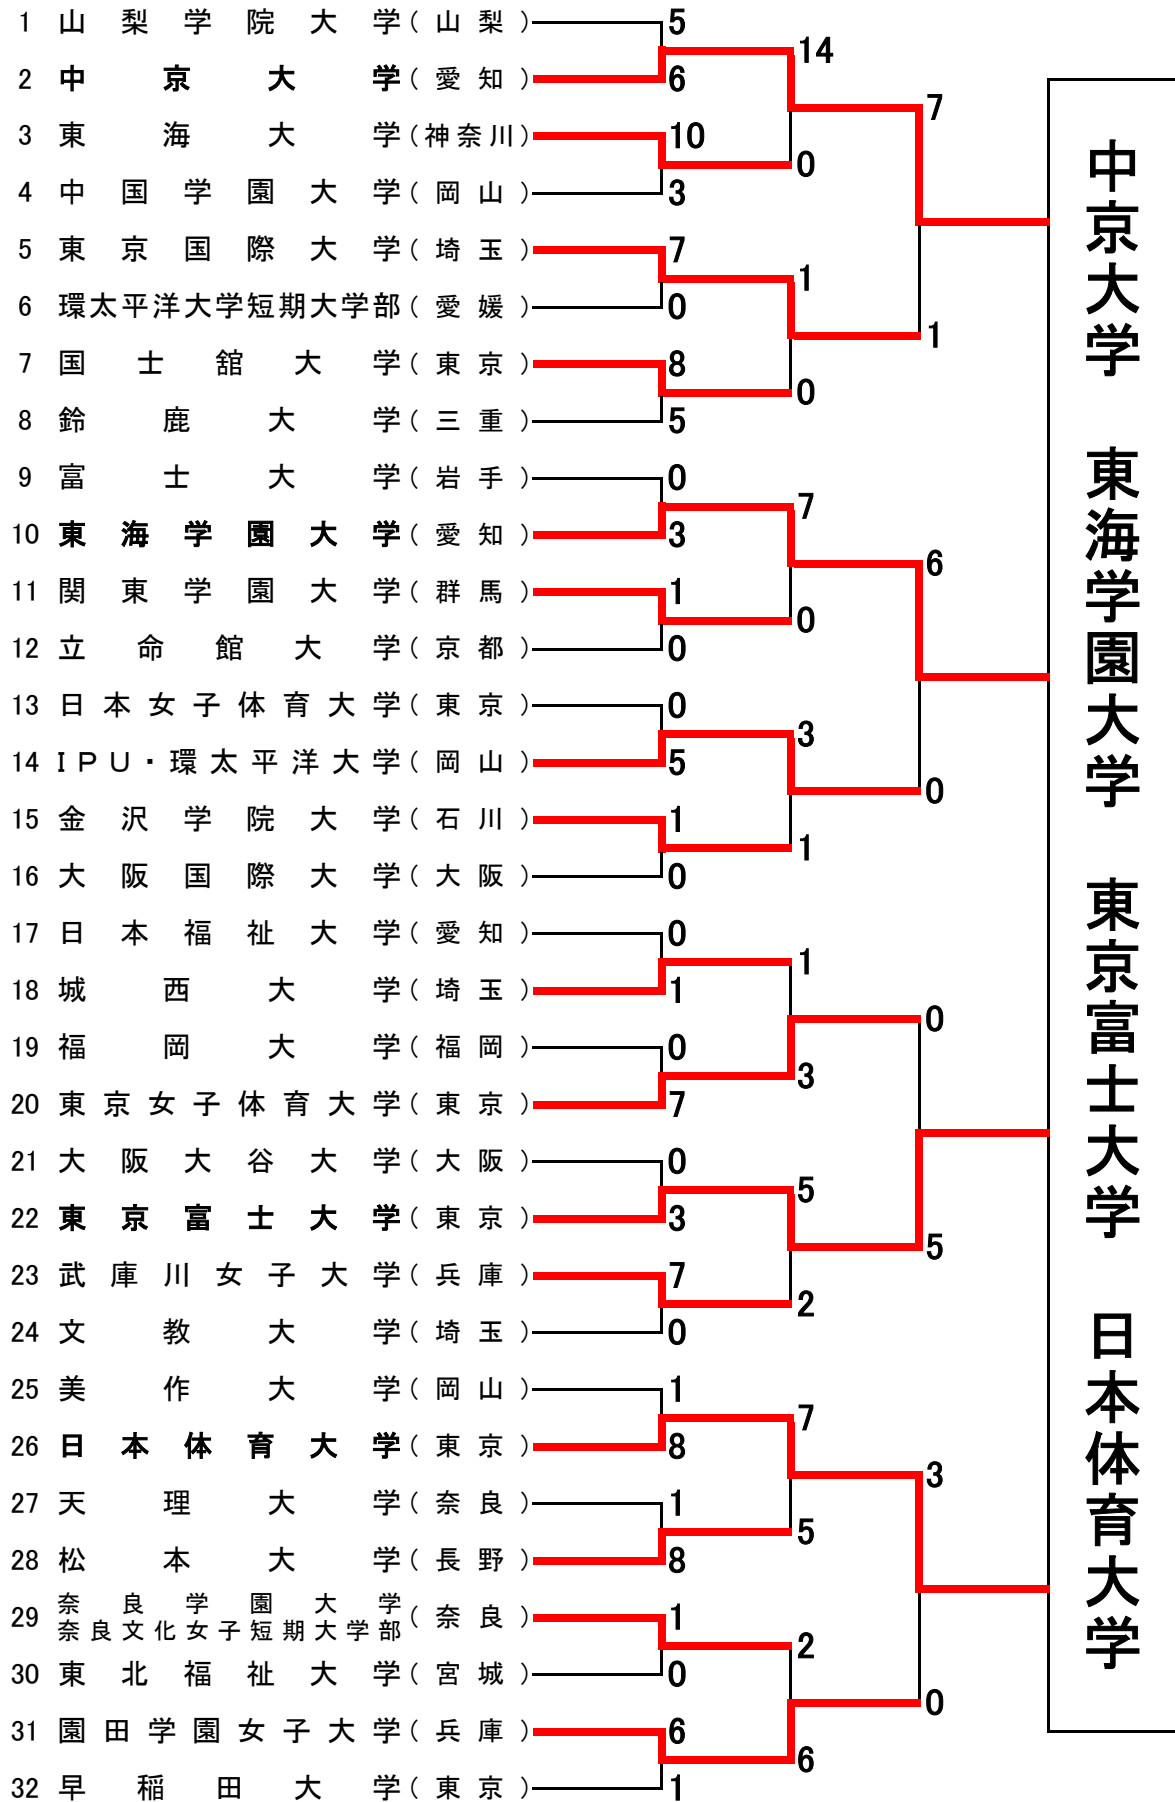

文部科学大臣杯 第50回 全日本大学男女ソフトボール選手権大会 (女子の部)

期 日 平成27年8月29日(土)~9月1日(火)

会 場 三重県伊勢市 県営大仏山公園野球場 他

雨天のため

4チーム

入賞

中京大学

東海学園大学