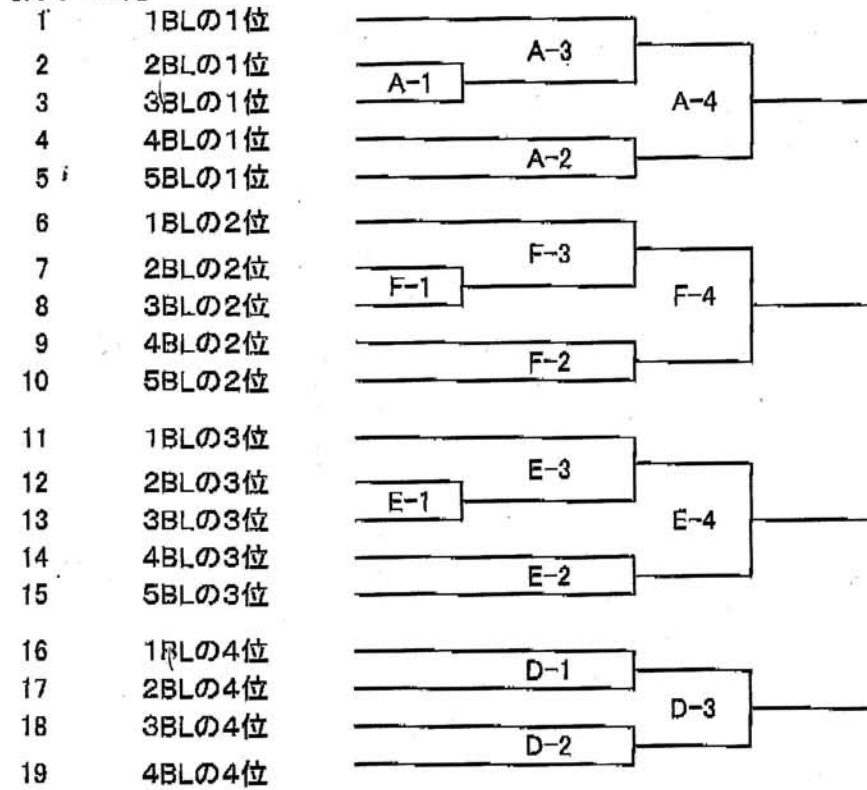

【混成の部】

C-3	1 スパークス (千葉県)	C-1	C-4
	2 アン、グレー (埼玉県)	C-2	
	3 栗石よしやれ (岩手県)		
	4 伊豆・かぐや姫 (静岡県)		

【女子の部】

B-3	1 Dreamsふじっぴい (静岡県)	B-1	B-4	1BL
	2 滝沢クラブ (岩手県)	B-2		
	3 鎌倉マドンナーズ (神奈川県)			
	4 こぶし (東京都)			
H-3	5 静岡倶楽部 (静岡県)	H-1	H-4	2BL
	6 青森ねぶた (青森県)	H-2		
	7 イナ 昴 (長野県)			
	8 ソレイユ (東京都)			
I-2	9 かぐや姫 (静岡県)	I-1	I-3	3BL
	10 ジョイフル紫波 (岩手県)			
J-2	11 ニューフレンズ (埼玉県)	J-1	J-3	4BL
	12 ひばり (東京都)			
	13 横浜フレンズ (神奈川県)			
	14 F・Y・S さくら (静岡県)			

第12回 Joyful Slo-Pitch Softball 全国大会
大会第2日目組合せ

試合会場	試合開始予定時間
A~C 静波G	第1試合 9:30
	第2試合 10:30
	第3試合 11:30
D~I ぐりんぼる	第4試合 12:30

【男子の部】

【混成の部】

【女子の部】