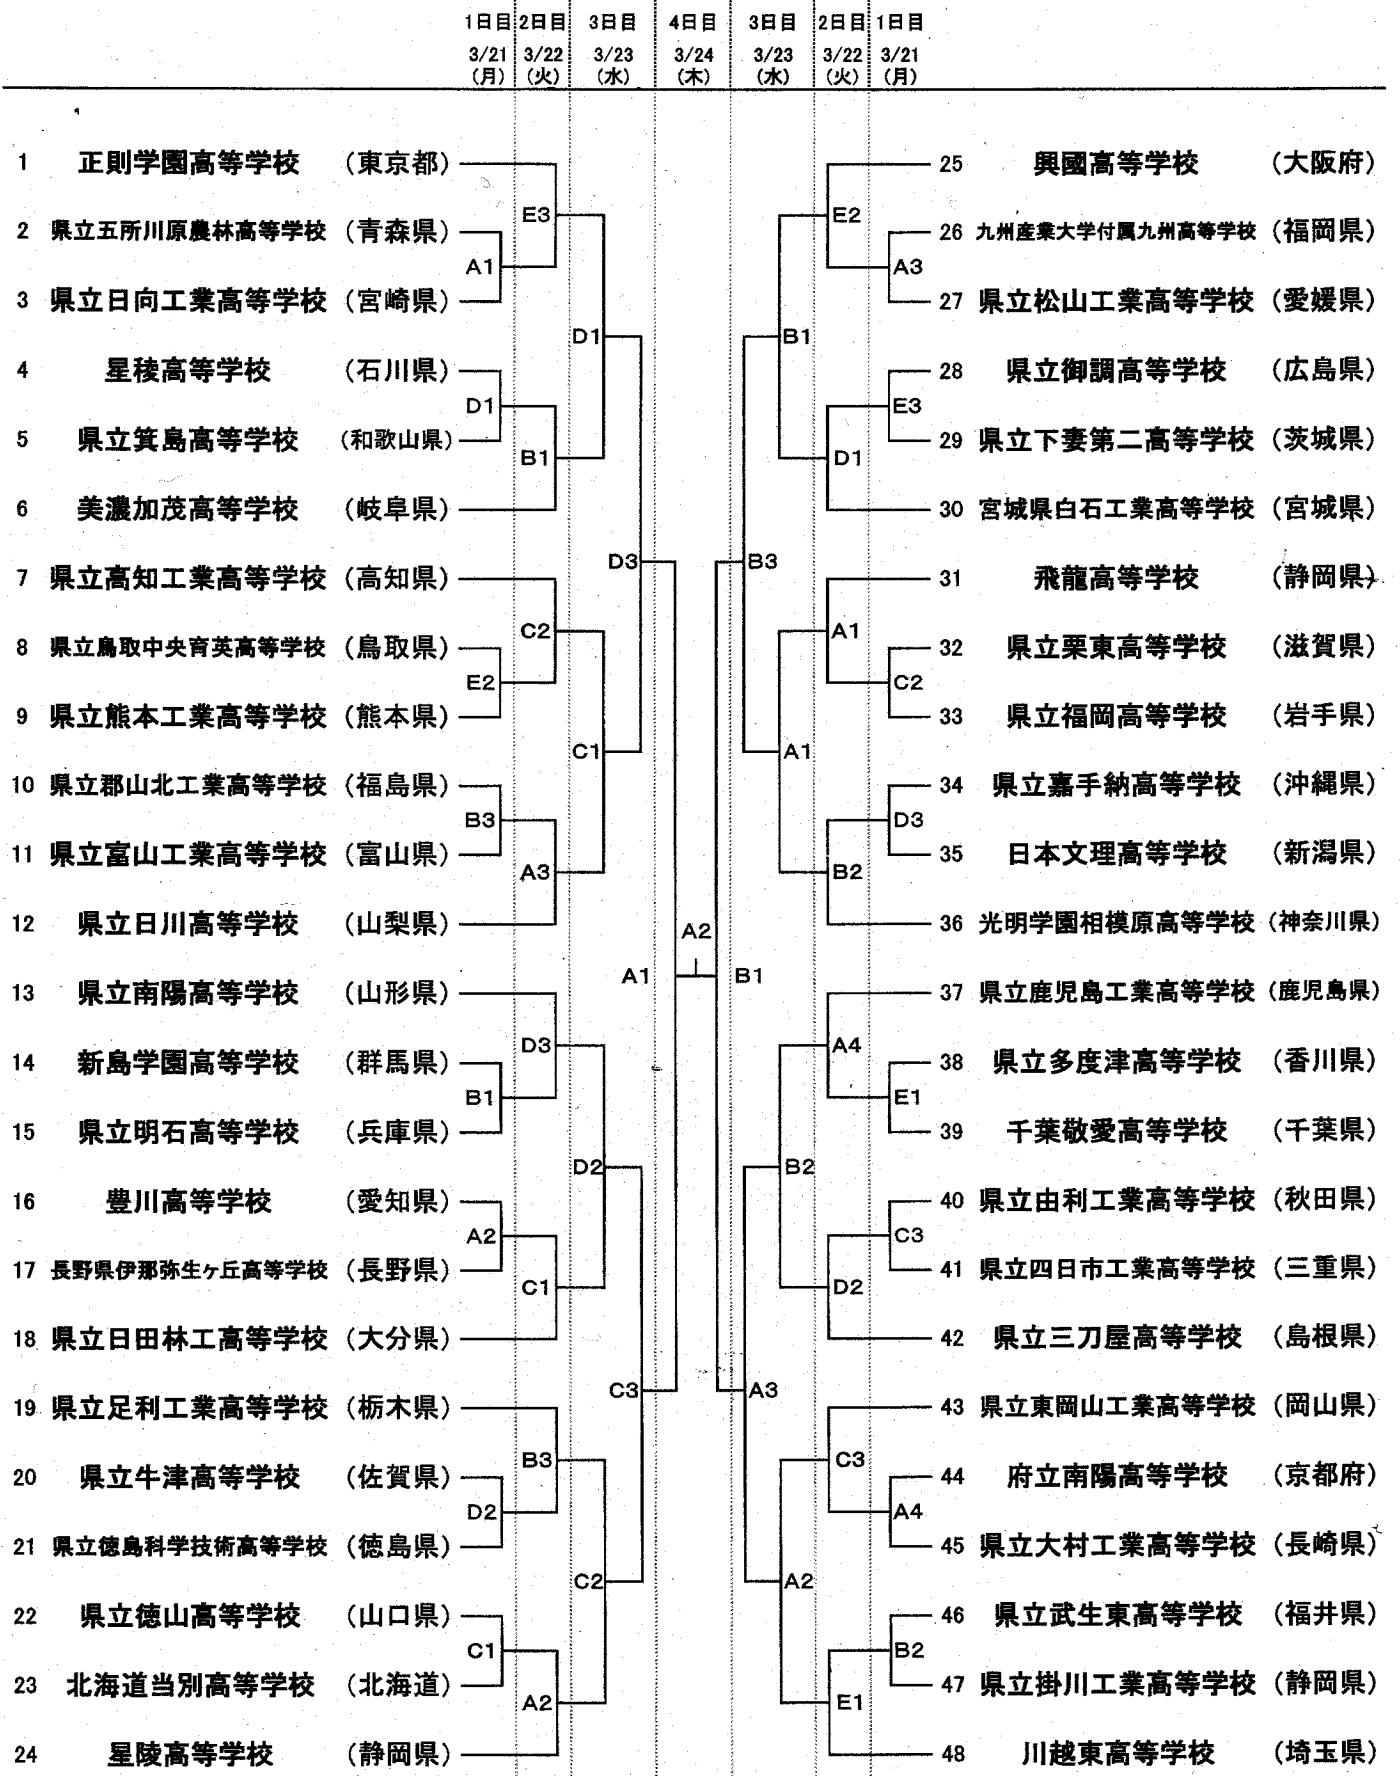

第29回全国高等学校男子ソフトボール選抜大会

第1試合 9:00
 第2試合 11:00
 第3試合 13:00
 第4試合 15:00

A球場: 県ソフトボール場
 B球場: 山宮ふじざくら球技場A
 C球場: 山宮ふじざくら球技場B

D球場: 外神スポーツ広場A
 E球場: 外神スポーツ広場B