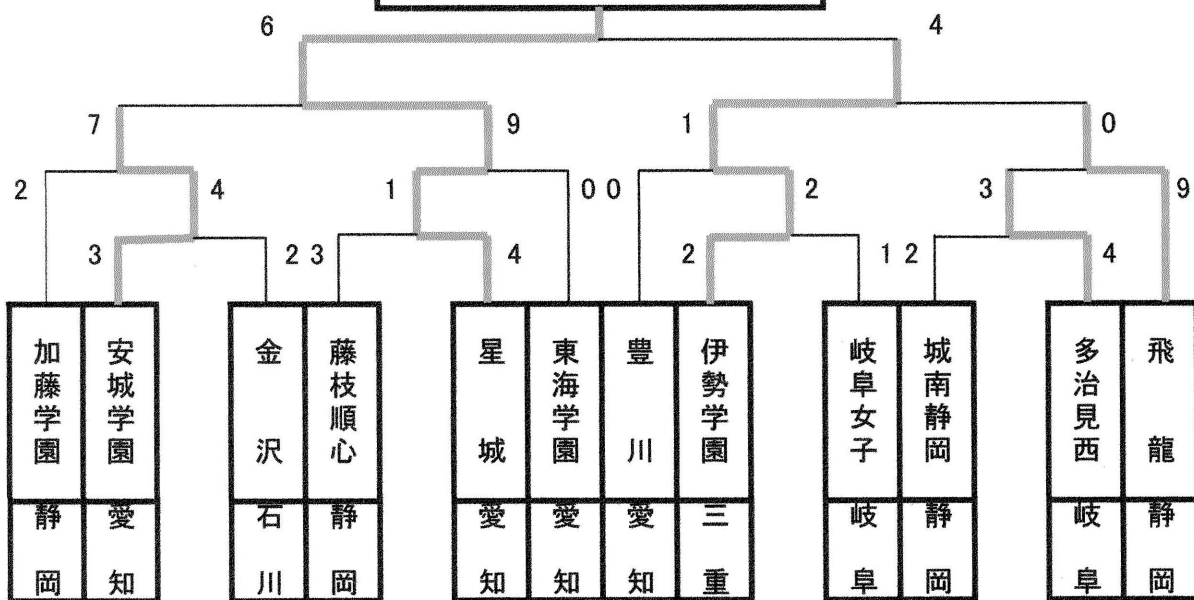

平成22年度

第21回 中部日本私立高等学校

女子ソフトボール選抜大会

期日 平成22年8月24日(火)~26日(木)

会場 静岡県牧之原市 榛原総合運動公園「ぐりんぱる」

決勝 トーナメント

《一部》

優勝

星城高等学校