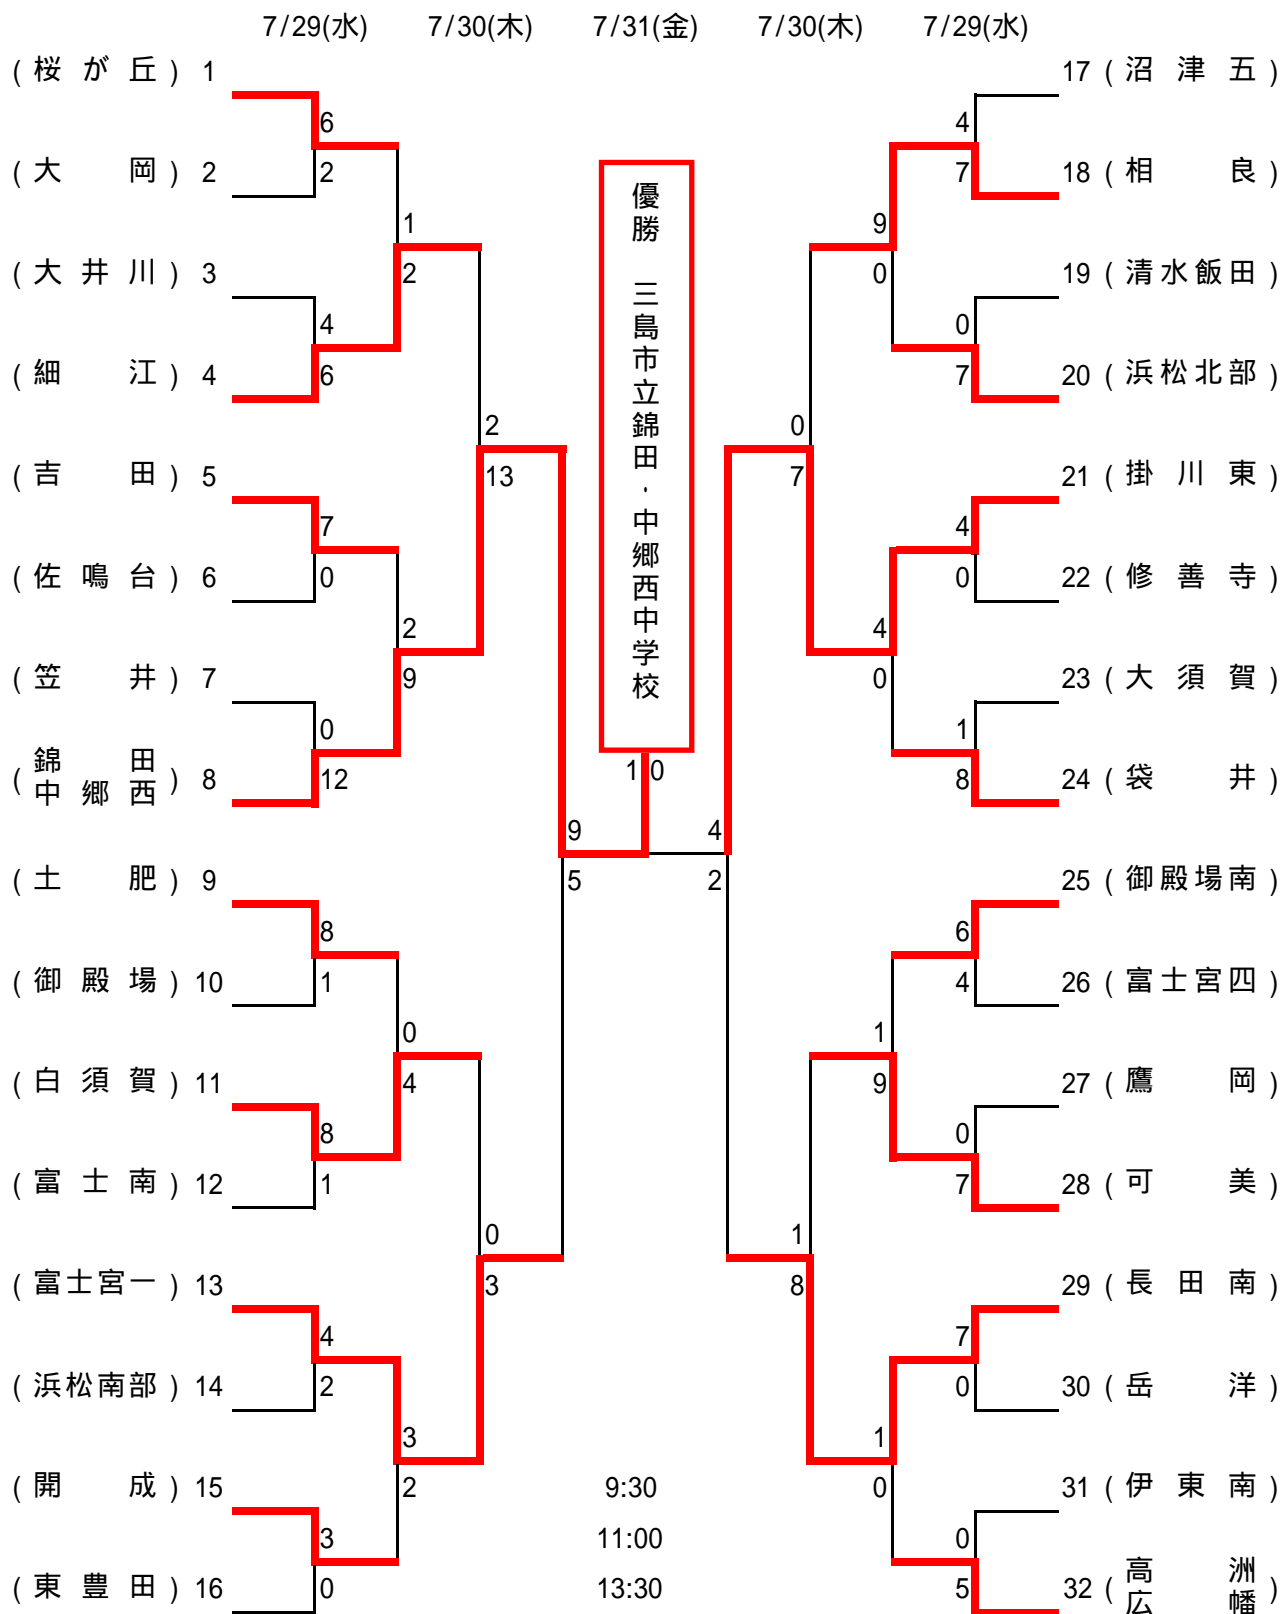

14. 組合せ

A,B,C,D,E,F: ぐりんぱる G,H: 浅羽中学校グラウンド
浅羽中学校グラウンドの第1試合開始時刻は、10:30

7月29日(水) 1・2回戦
7月30日(木) 3回戦・準決勝
7月31日(金) 決勝