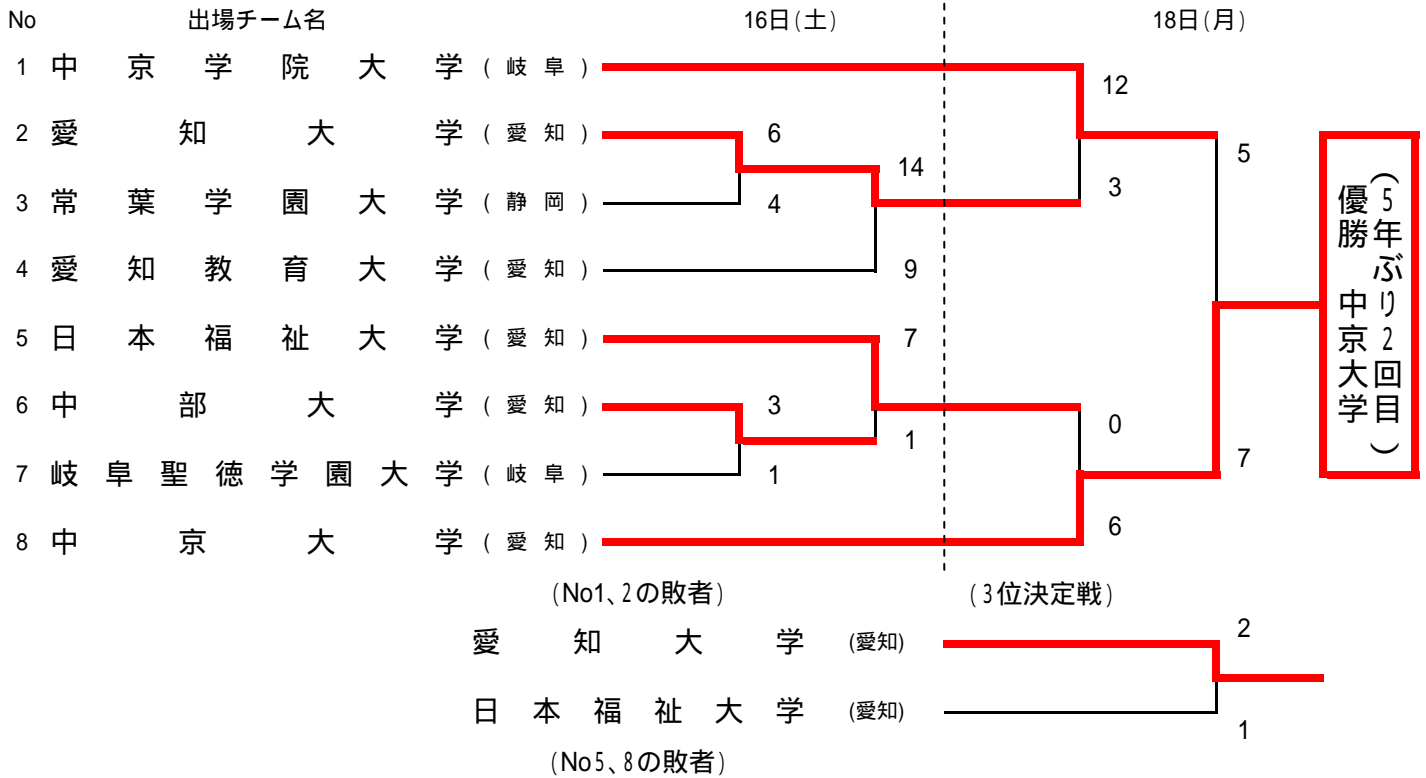

第6回東海地域大学男女ソフトボール選手権大会

兼 第44回全日本大学(男・女)ソフトボール選手権大会東海地区最終予選会

期 日 平成21年5月16日(土)、17日(日)、予備日 18日(月)
 会 場 富士市 富士川緑地公園ソフトボール場

第1日目
 第1試合 11:00~
 第2試合 13:30~

第3日目
 第1試合 10:00~
 第2試合 12:30~

会 場
 A球場:富士川緑地公園ソフトボール場 B球場:富士川緑地公園ソフトボール場 C球場:富士川緑地公園ソフトボール場
 D球場:富士川緑地公園ソフトボール場

(男子の部)

(女子の部)

以上の結果により、男子は中京大学、中京学院大学、愛知大学、日本福祉大学、女子は中京大学、東海学園大学、鈴鹿国際大学、が8月に行われる全日本大学選手権の出場権を獲得