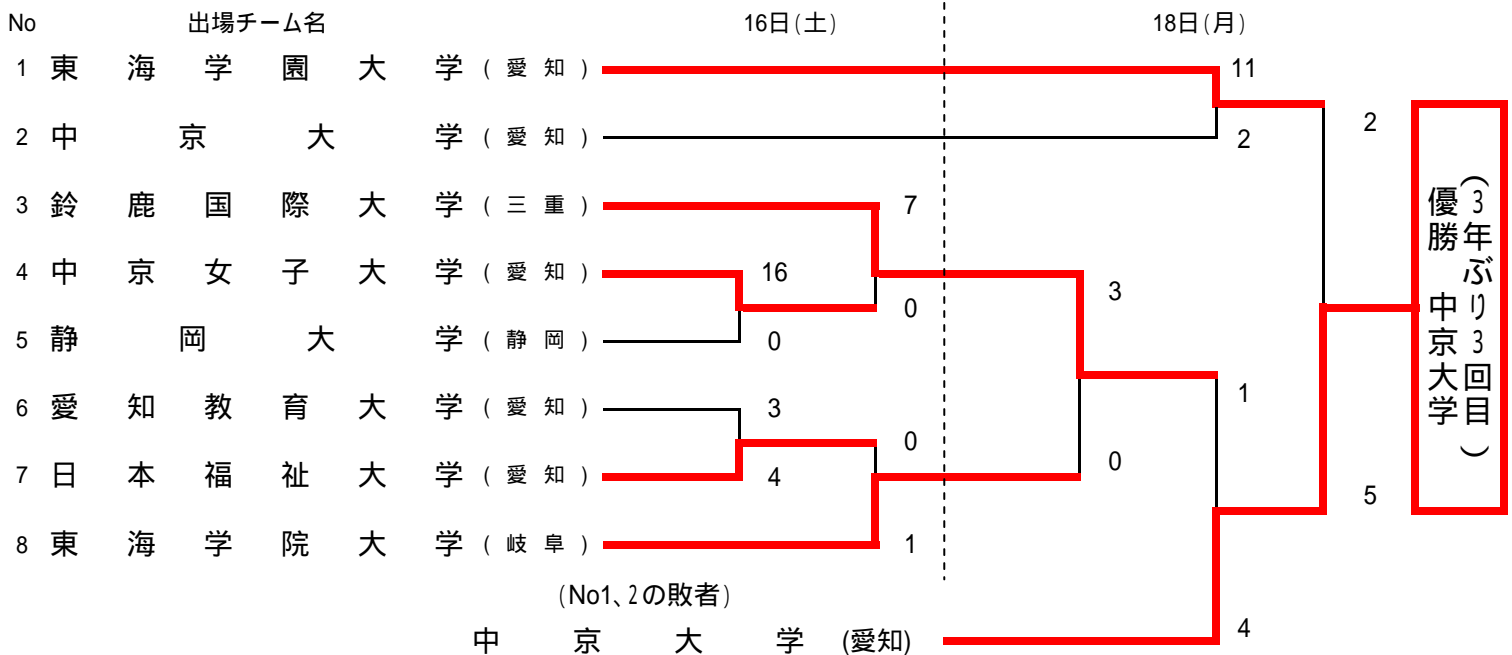

第6回東海地域大学男女ソフトボール選手権大会

兼 第44回全日本大学(男・女)ソフトボール選手権大会東海地区最終予選会

期 日 平成21年5月16日(土)、17日(日)、予備日 18日(月)
 会 場 富士市 富士川緑地公園ソフトボール場

第1日目
 第1試合 11:00~
 第2試合 13:30~

第3日目
 第1試合 10:00~
 第2試合 12:30~

会 場
 A球場:富士川緑地公園ソフトボール場 B球場:富士川緑地公園ソフトボール場 C球場:富士川緑地公園ソフトボール場
 D球場:富士川緑地公園ソフトボール場

(男子の部)

(女子の部)

以上の結果により、男子は中京大学、中京学院大学、愛知大学、日本福祉大学、女子は中京大学、東海学園大学、鈴鹿国際大学、が8月に行われる全日本大学選手権の出場権を獲得