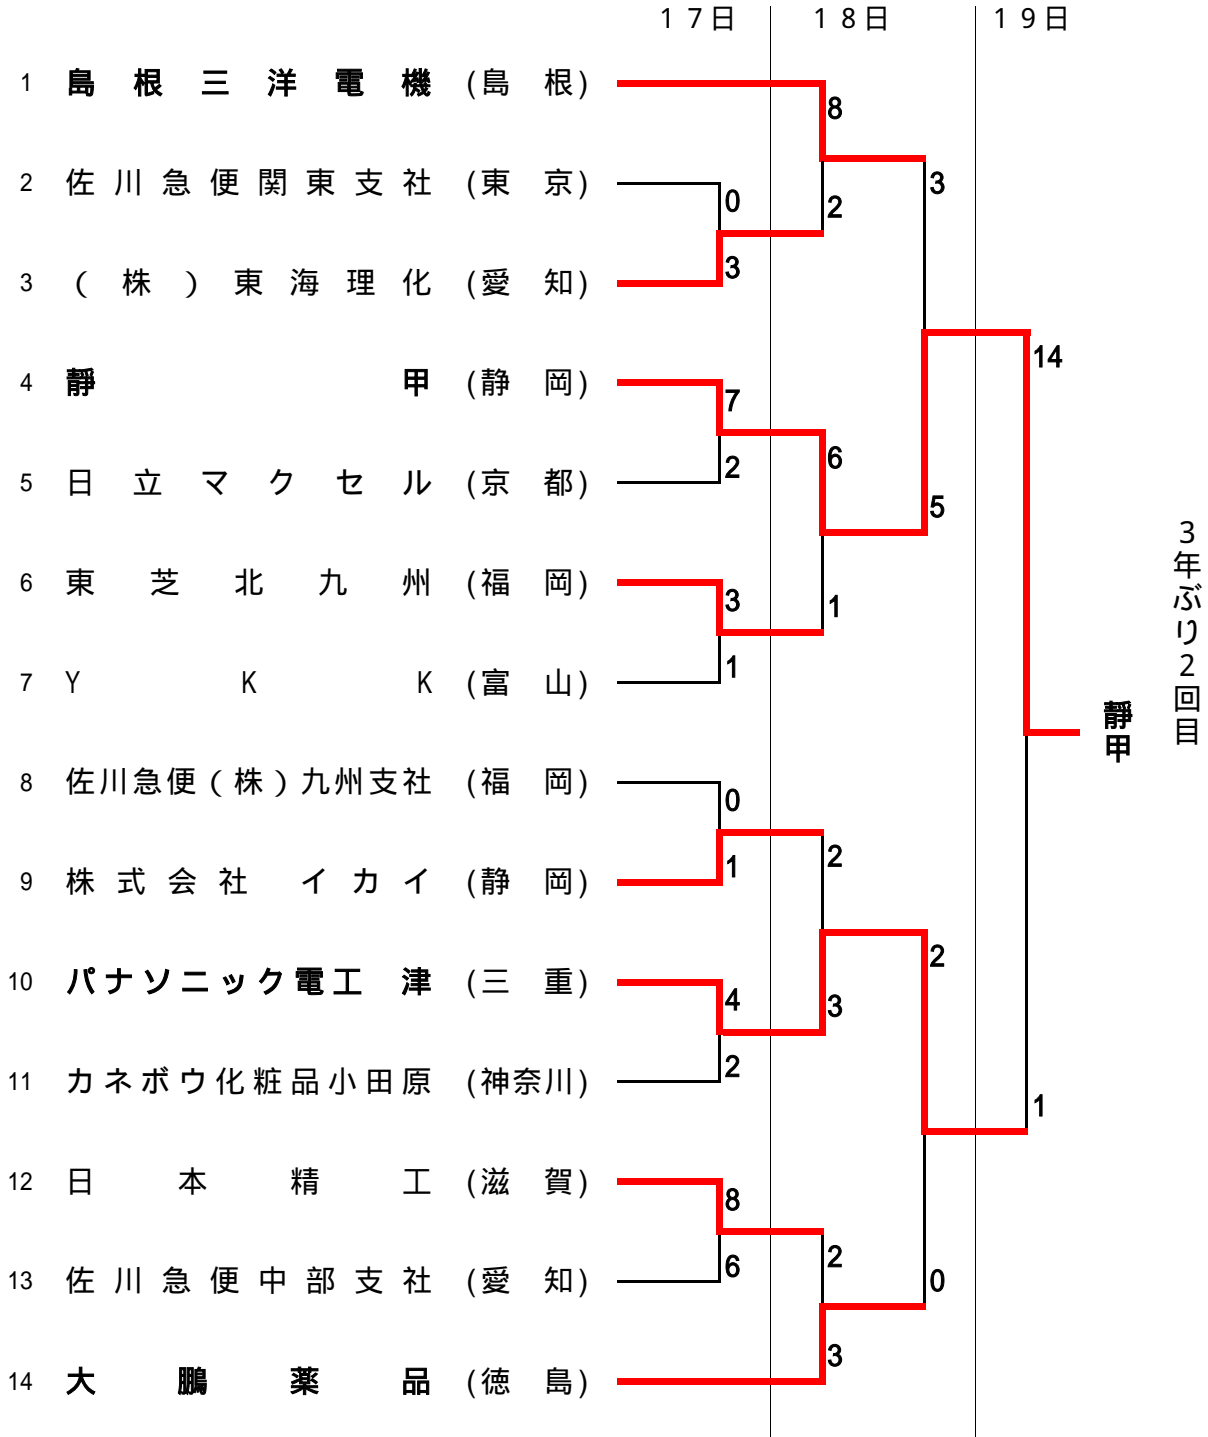

第49回全日本実業団女子ソフトボール選手権大会

期日 平成21年7月17日(金)～19日(日) 第1試合：9:00～
 会場 福岡市東区 雁の巣レクリエーションセンター 第2試合：11:～
 雁の巣レクリエーションセンター 第3試合：13:～
 A球場： 雁の巣レクリエーションセンターA球場
 B球場： 雁の巣レクリエーションセンターB球場

3年ぶり2回目
 静甲