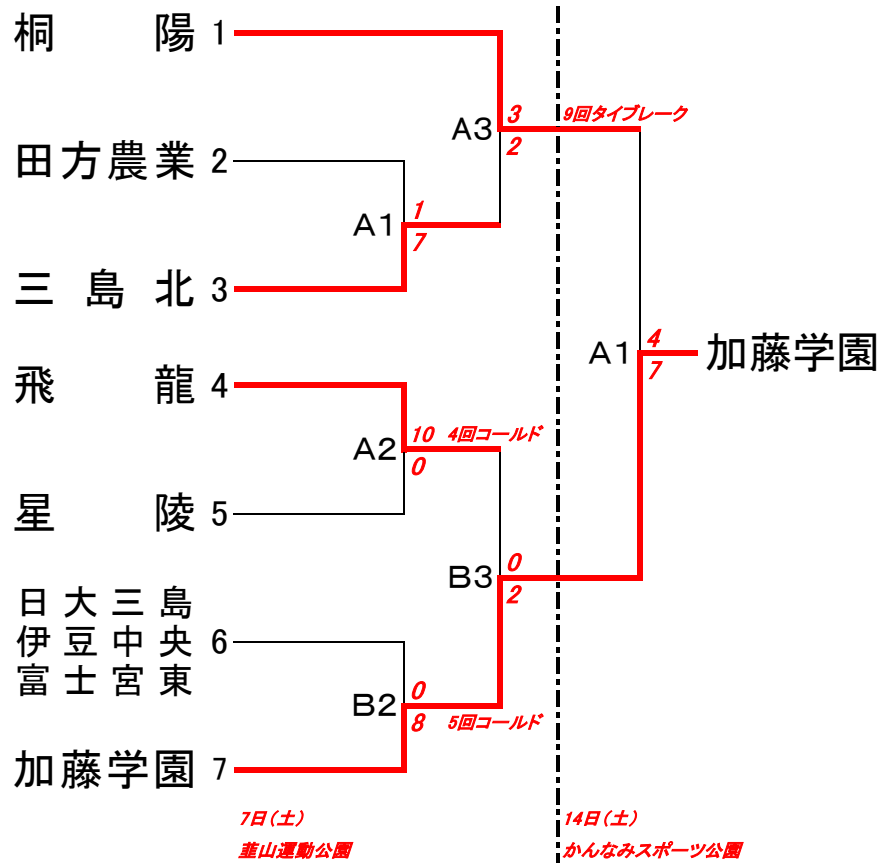

令和6年度 新人戦東部地区予選会 最終結果

	1	2	3	4	5	6	7	計
田方農	1	0	0	0	0	0	0	1
三島北	1	1	2	0	3	0	×	7

	1	2	3	4	計
星陵	0	0	0	0	0
飛龍	3	2	0	5	10

	1	2	3	4	5	計
日・伊・富	0	0	0	0	0	0
加藤学園	0	3	2	3	×	8

	1	2	3	4	5	6	7	8	9	計
桐陽	0	0	0	0	0	1	0	1	1	3
三島北	0	0	0	1	0	0	0	0	1	2

	1	2	3	4	5	6	7	計
飛龍	0	0	0	0	0	0	0	0
加藤学園	0	0	1	0	0	1	×	2

	1	2	3	4	5	6	7	計
加藤学園	0	0	0	2	2	3	0	7
桐陽	1	0	0	0	0	3	0	4