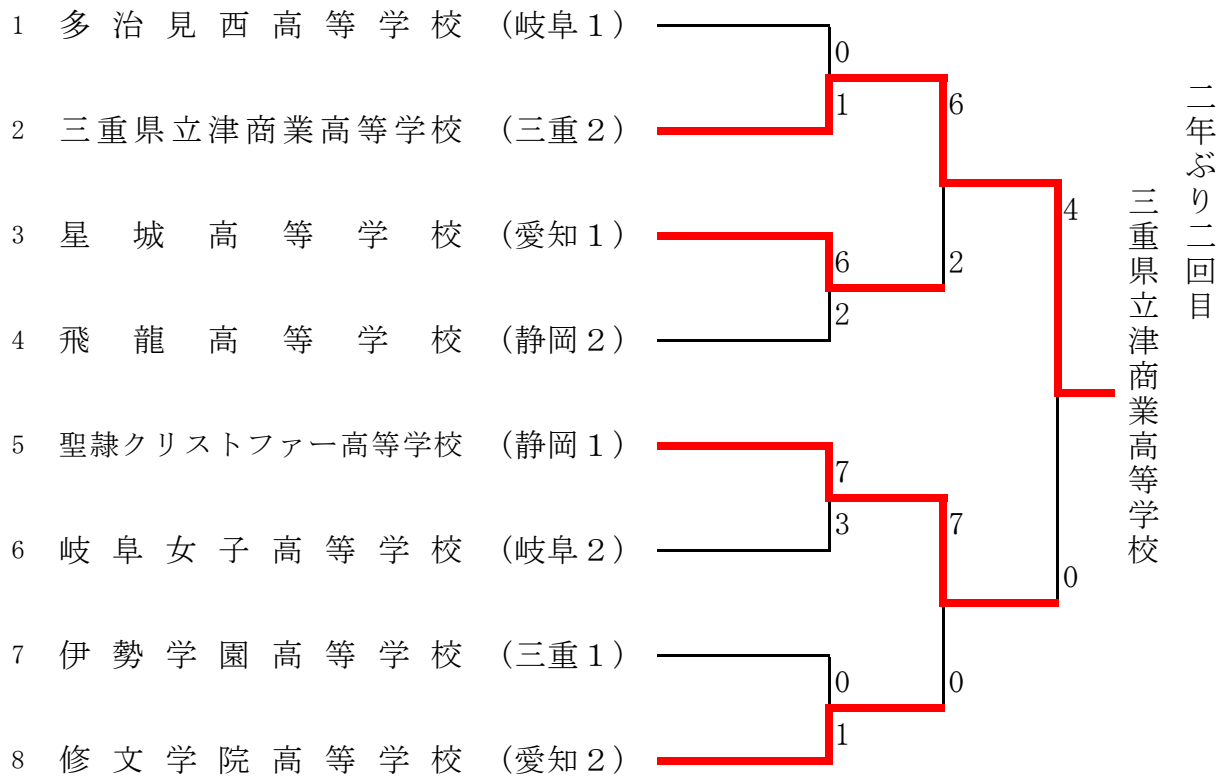

第 36 回 東海地域高等学校女子ソフトボール新人大会  
令和 4 年 11 月 26 日(土) ~ 27 日(日)  
郡上市合併記念公園市民総合運動広場

優勝 三重県立津商業高等学校

準優勝 聖隷クリストファー高等学校

# 第36回 東海地域高等学校女子ソフトボール新人大会

期 日 令和4年11月26日(土)～27日(日)  
会 場 岐阜県郡上市 合併記念公園市民総合運動広場

第36回東海地域高等学校女子ソフトボール新人大会

会場所在地：岐阜県郡上市 メイン会場：合併記念公園市民総合運動広場A

《記録4号》

第1日	2022年11月26日	1回戦			試合時間：01時間14分										試合番号	1	
チーム名		1	2	3	4	5	6	7	8	9	10	11	12	13	14	合計	備考
三重県立津商業高等学校		1	0	0	0	0	0	0								1	
多治見西高等学校		0	0	0	0	0	0	0								0	