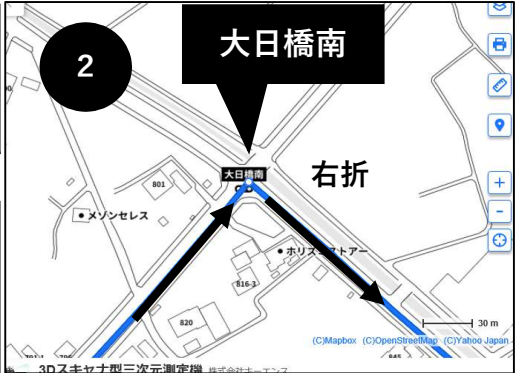

春季全日本小学生男子大会練習会場地図

大井川河川敷高島スポーツ広場（吉田）

吉田ICより

東名高速道路を吉田インターで降ります。

①吉田IC出口を直進して大日橋南方向に進みます。

②大日橋南を右折して大井川河川敷高島スポーツ広場に向かいます。

③河川敷方向に降りて下さい。