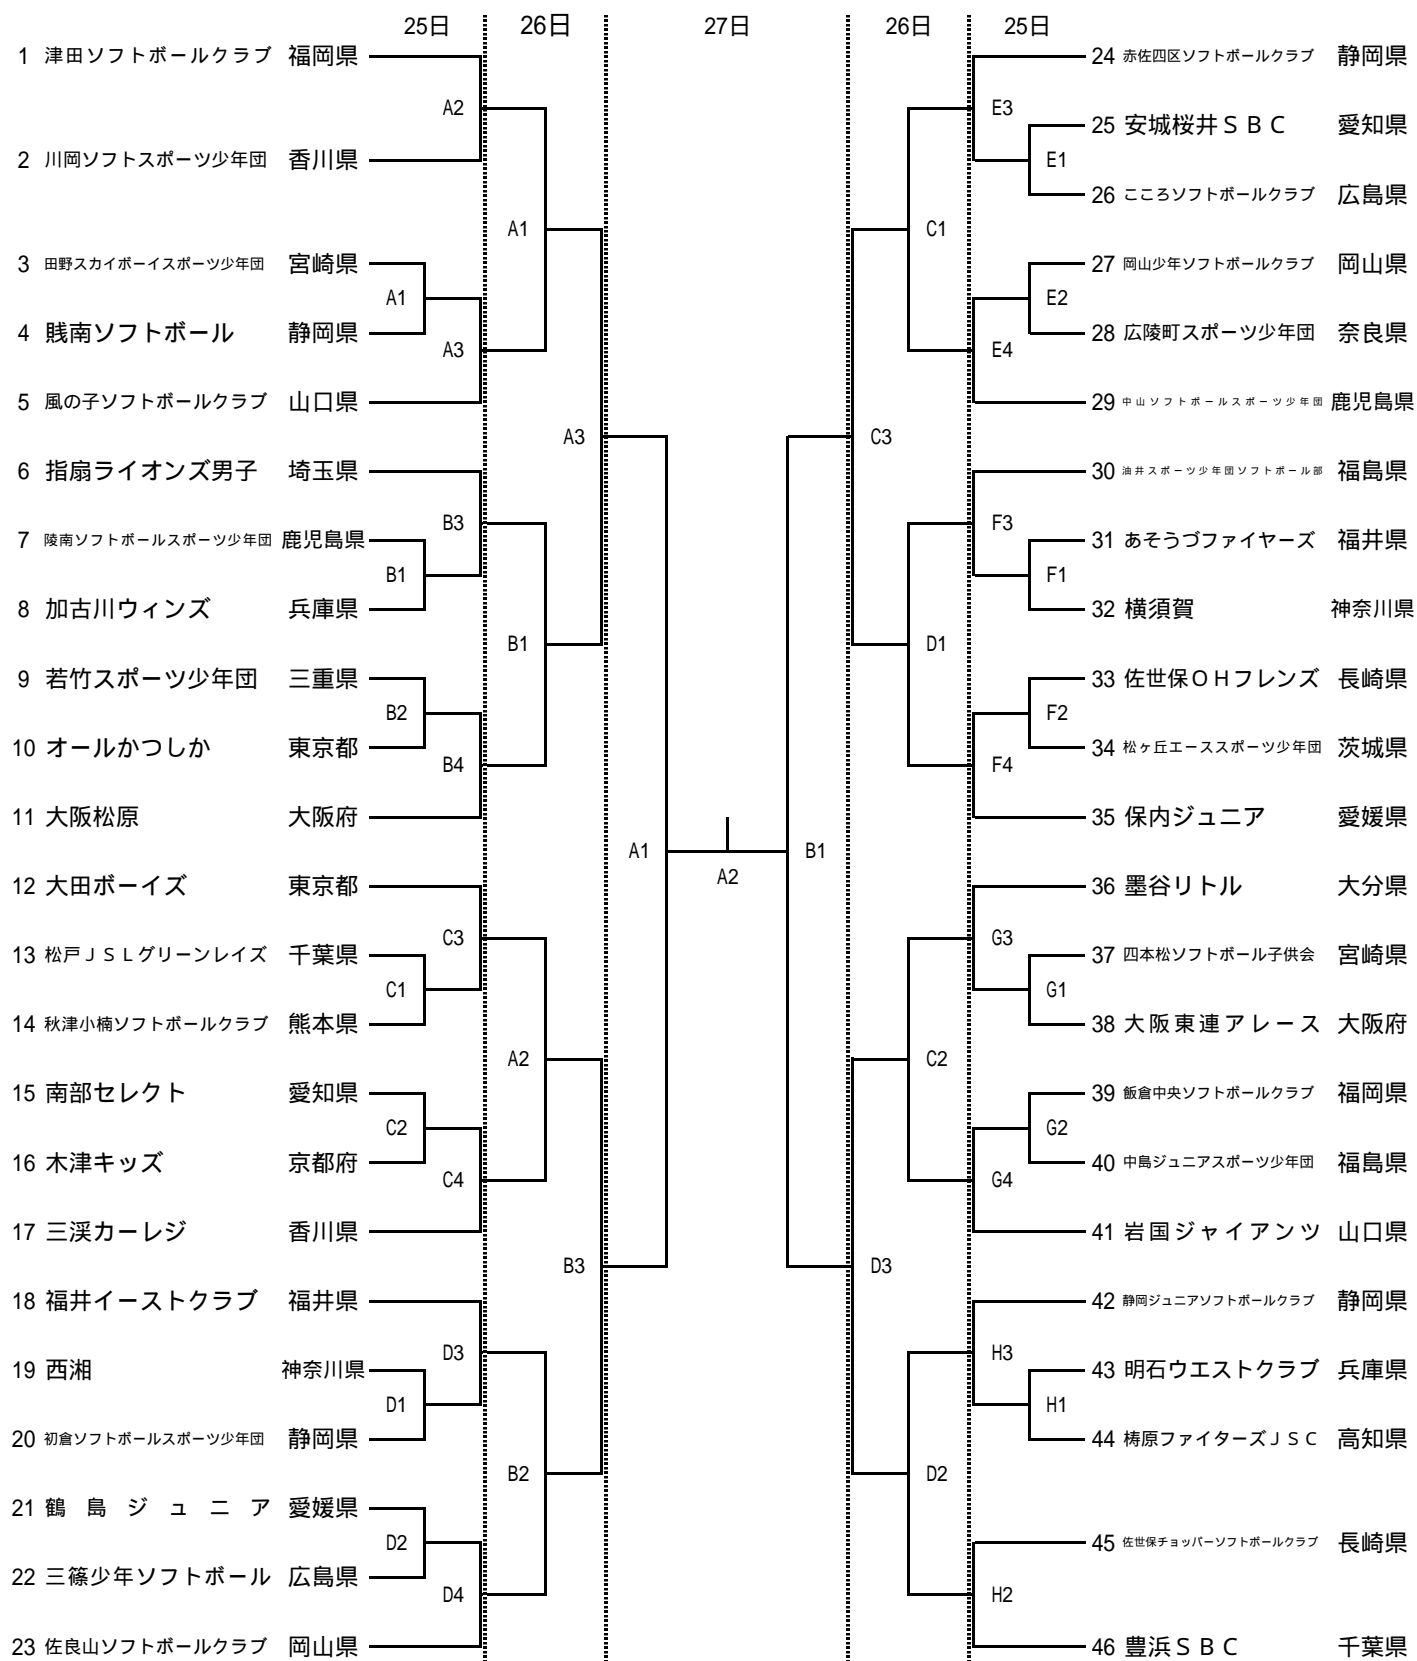

第16回春季全日本小学生男子ソフトボール大会

第1試合：9:00～
 第2試合：11:00～
 第3試合：13:00～
 第4試合：15:00～

期日 令和5年3月25日(土)～27日(月)
 会場 榛原総合運動公園「ぐりんぱる」
 A球場：榛原総合運動公園グラウンド B球場：榛原総合運動公園グラウンド
 C球場：榛原総合運動公園グラウンド D球場：榛原総合運動公園グラウンド
 E球場：榛原総合運動公園グラウンド F球場：榛原総合運動公園グラウンド
 G球場：静波グラウンド H球場：静波グラウンド