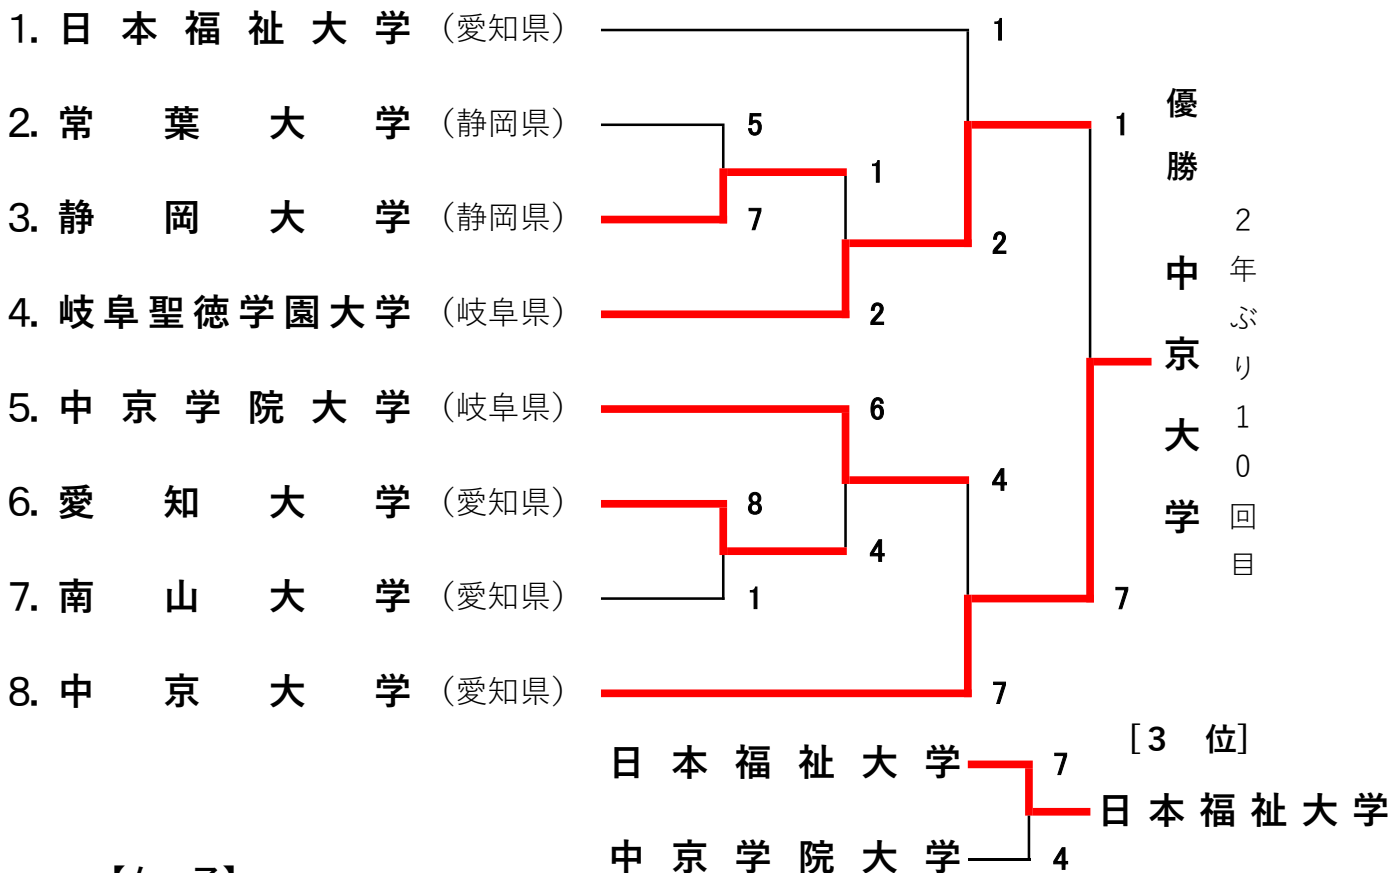

# 第18回東海地域大学男女ソフトボール選手権大会

兼 第56回全日本大学(男・女)ソフトボール選手権大会東海地区最終予選会

期日 令和3年 6月26日(土)、27日(日)、予備日28日(月)  
会場 富士市五貫島富士川緑地公園グラウンド 男子 F球場 女子 G球場

## 【男子】