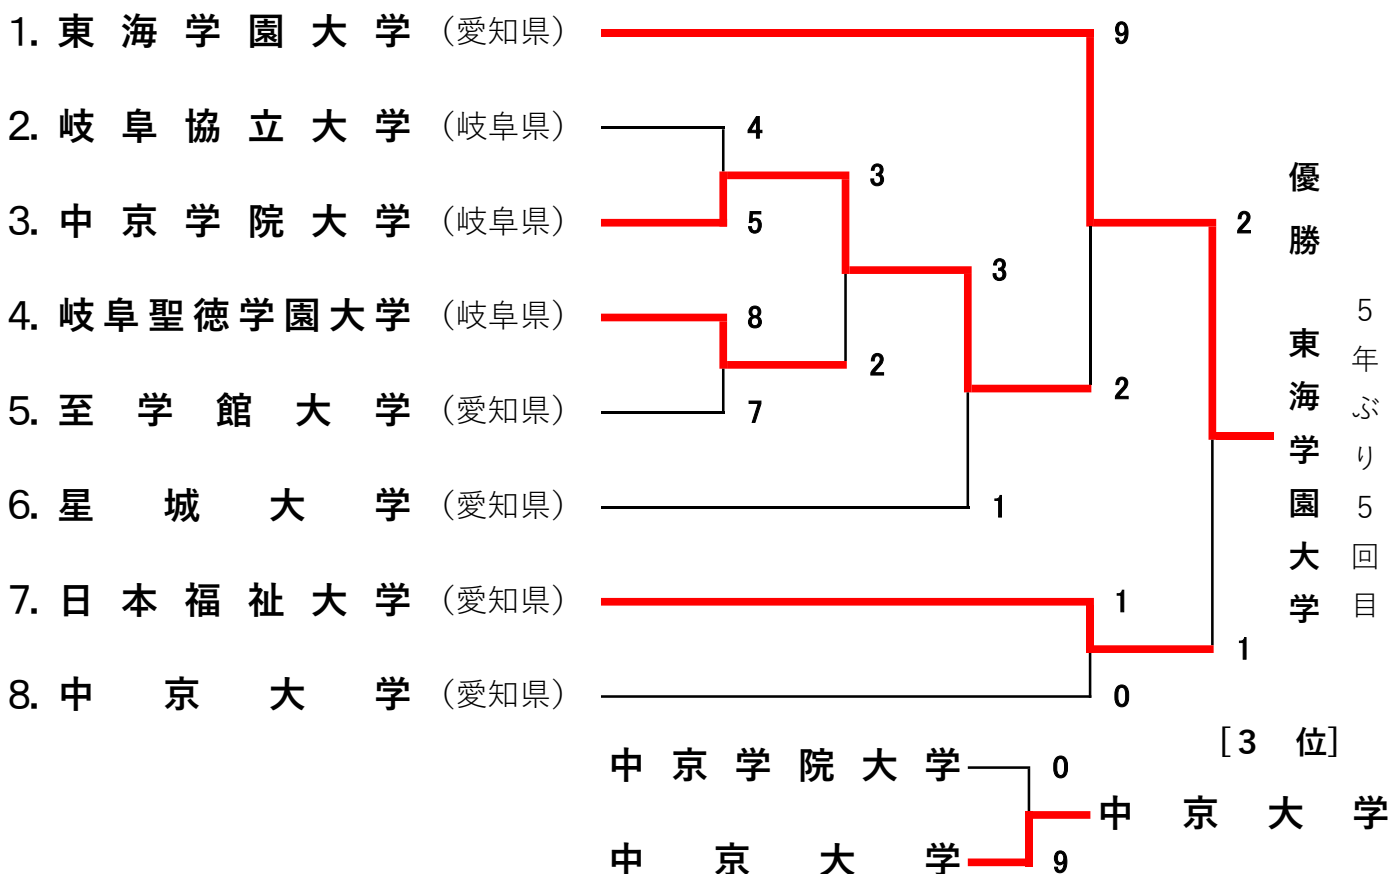

第18回東海地域大学男女ソフトボール選手権大会

兼 第56回全日本大学(男・女)ソフトボール選手権大会東海地区最終予選会

期日 令和3年 6月26日(土)、27日(日)、予備日28日(月)
会場 富士市五貫島富士川緑地公園グラウンド 男子 F球場 女子 G球場

【男子】

【女子】