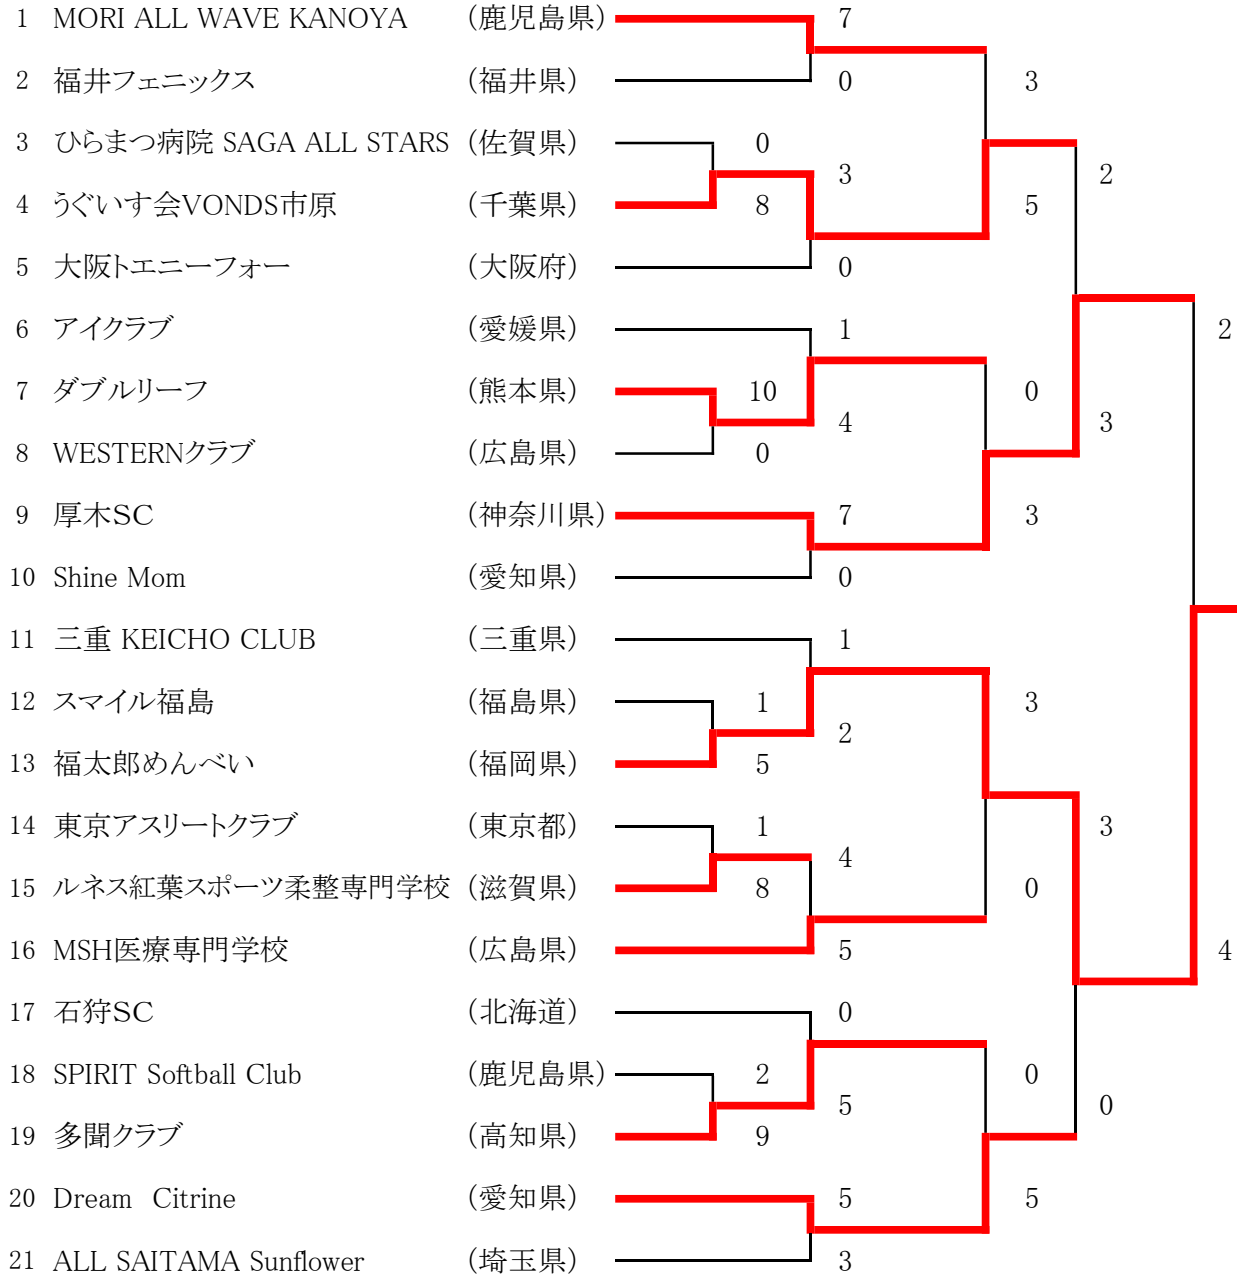

第42回全日本クラブ女子ソフトボール選手権大会

●期 日 令和3年7月17日(土)～19日(月)
 ●会 場 静岡県富士宮市 富士山スタジアム

NO [出場チーム]

福太郎めんべい
 (初優勝)

第 42 回 全日本クラブ女子ソフトボール選手権大会

優勝 福太郎めんべい

準優勝 厚木 SC